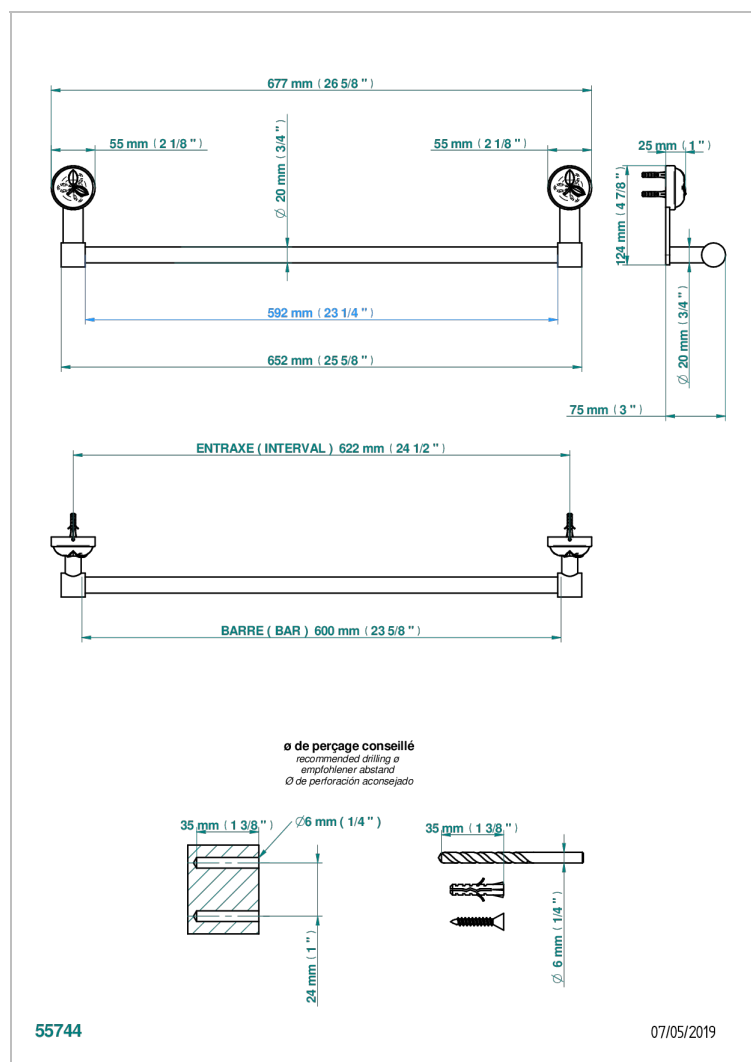

POMME, CRISTAL SATINADO

A42-520/60

Toallero lg 600 mm

THG[®]
PARIS

CARACTERÍSTICAS

- Pomme, cristal satinado
- Toallero lg 600 mm

ACABADOS DISPONIBLES

Bronce claro - D01
Cerámica negra mate - D30
Cobre viejo mate - H07
Cromo - A02
Cromo / dorado - G02
Cromo mate - C02