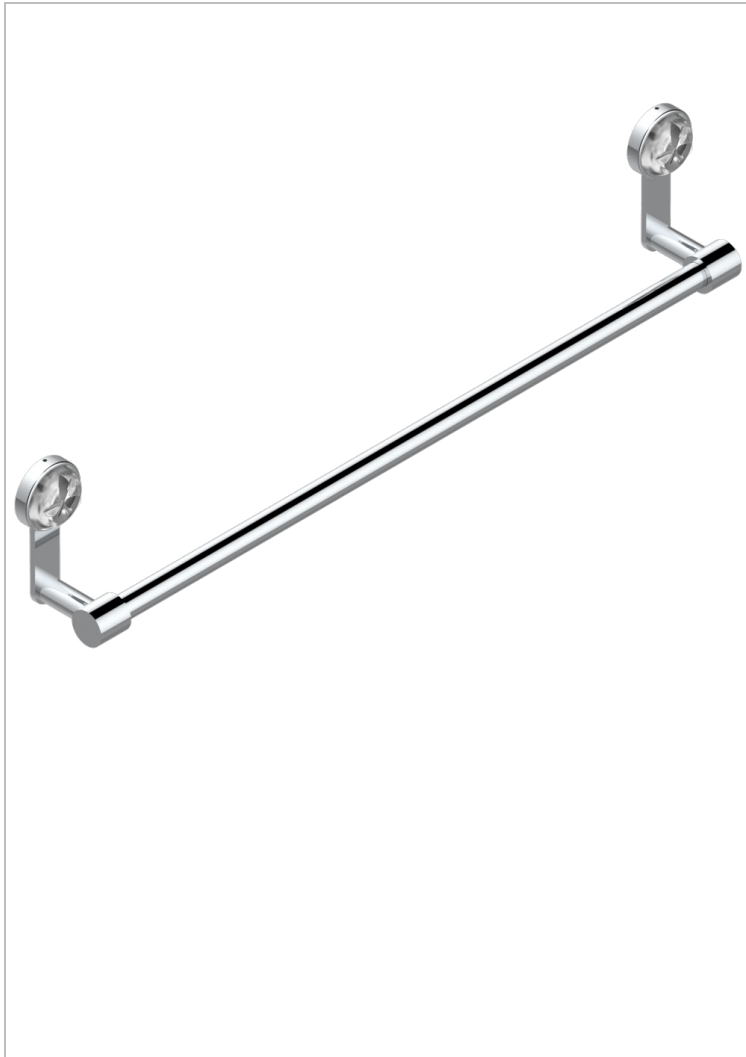

# POMME CRISTAL CLAIR SATINE

A42-520/60

Porte-serviette 1 barre fixe Ø 20 mm long. 600 mm

## CARACTÉRISTIQUES

- Pomme Cristal clair satiné
- Porte-serviette 1 barre fixe Ø 20 mm long. 600 mm

## FINITIONS DISPONIBLES

Bronze clair - D01  
Chromé - A02  
Chromé / doré - G02  
Chromé mat - C02  
Doré brillant - F01  
Doré mat - F07

Nickel brillant - B01  
Nickel mat - C01  
Noir mat céramique - D30  
Or pâle - F30  
Or pâle mat - F31  
Pvd blush - H62