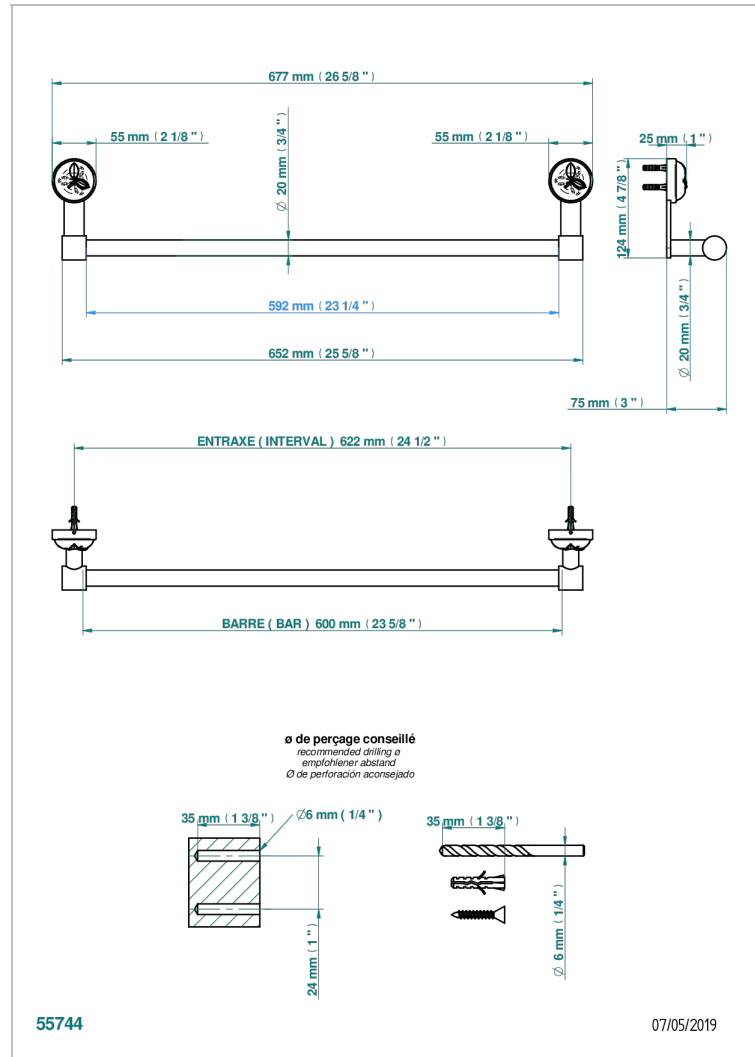

# POMME CRISTAL CLAIR SATINE

A42-520/60

Porte-serviette 1 barre fixe Ø 20 mm long. 600 mm

## CARACTÉRISTIQUES

- Pomme Cristal clair satiné
- Porte-serviette 1 barre fixe Ø 20 mm long. 600 mm