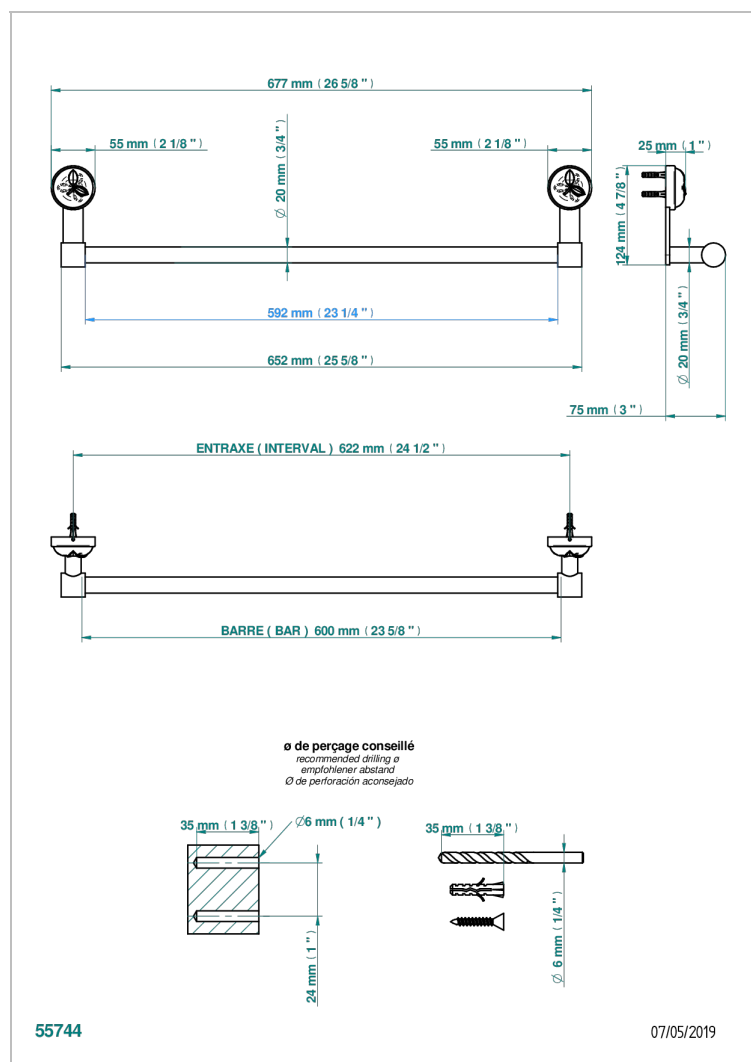

# POMME, CRISTAL SATINADO

A42-520/60

Toallero lg 600 mm

THG<sup>®</sup>  
PARIS

## CARACTERÍSTICAS

- Pomme, cristal satinado
- Toallero lg 600 mm