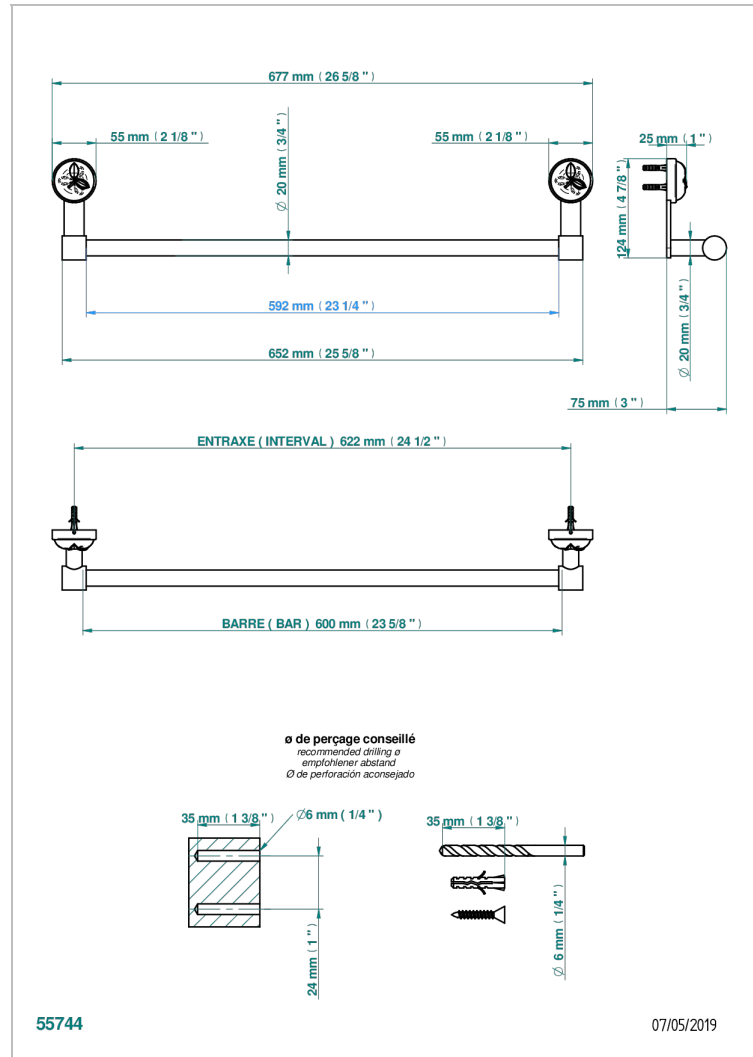

POMME, KRISTALL SATINIERT

A42-520/60

Handtuchstange Länge 600 mm

EIGENSCHAFTEN

- Pomme, Kristall satiniert
- Handtuchstange Länge 600 mm

VERFÜGBARE OBERFLÄCHEN

Altnickel - H28
Blassgold - F30
Blassgold matt unlackiert - F31
Bronze hell - D01
Chrom - A02
Chrom / gold - G02