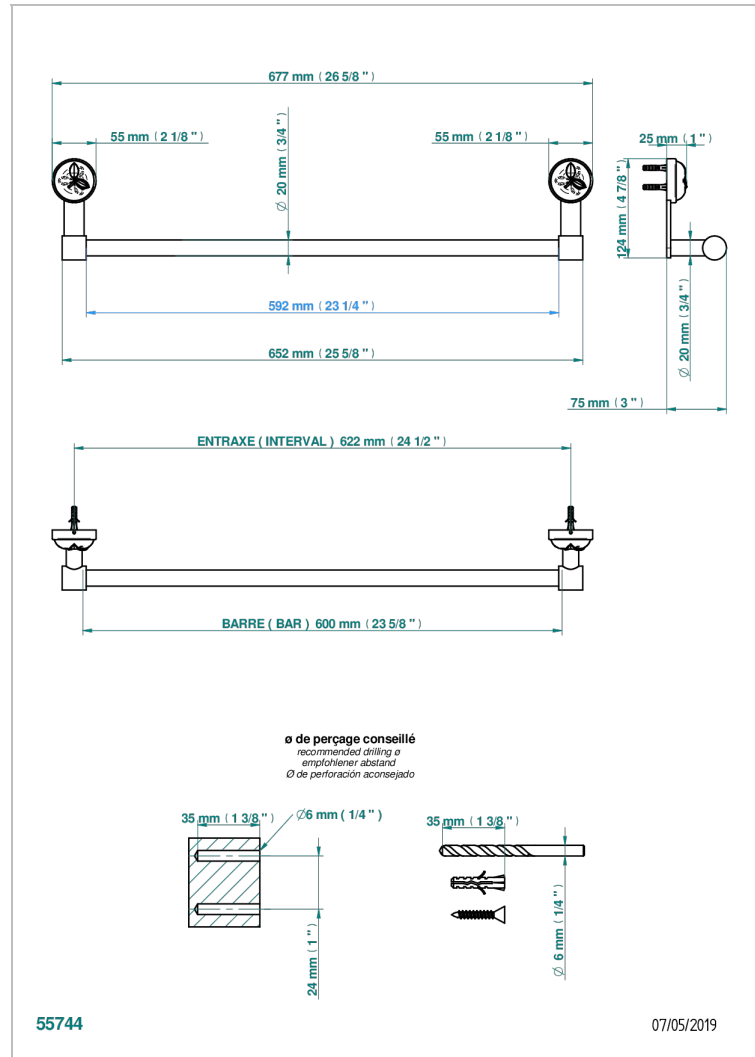

POMME CRISTAL CLAIR SATINE

A42-520/60

Porte-serviette 1 barre fixe Ø 20 mm long. 600 mm

CARACTÉRISTIQUES

- Pomme Cristal clair satiné
- Porte-serviette 1 barre fixe Ø 20 mm long. 600 mm

FINITIONS DISPONIBLES