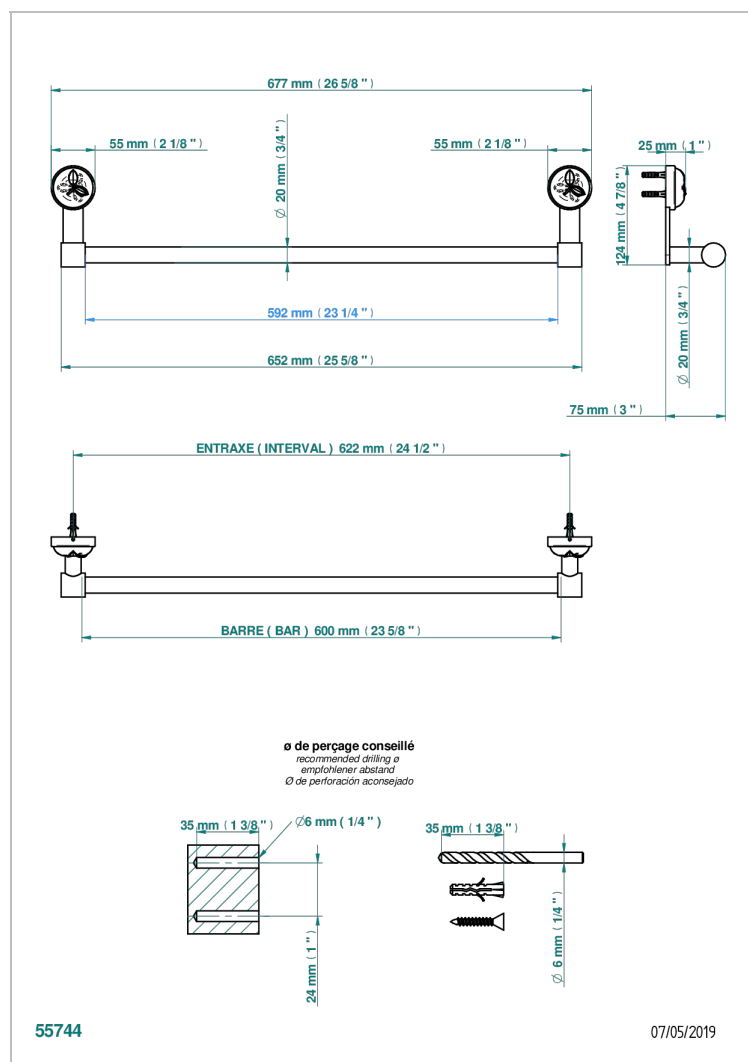

POMME, CRISTAL SATINADO

A42-520/60

Toallero lg 600 mm

THG[®]
PARIS

CARACTERÍSTICAS

- Pomme, cristal satinado
- Toallero lg 600 mm

ACABADOS DISPONIBLES

Bronce claro - D01
Cerámica negra mate - D30
Cobre viejo mate - H07
Cromo - A02
Cromo / dorado - G02
Cromo mate - C02