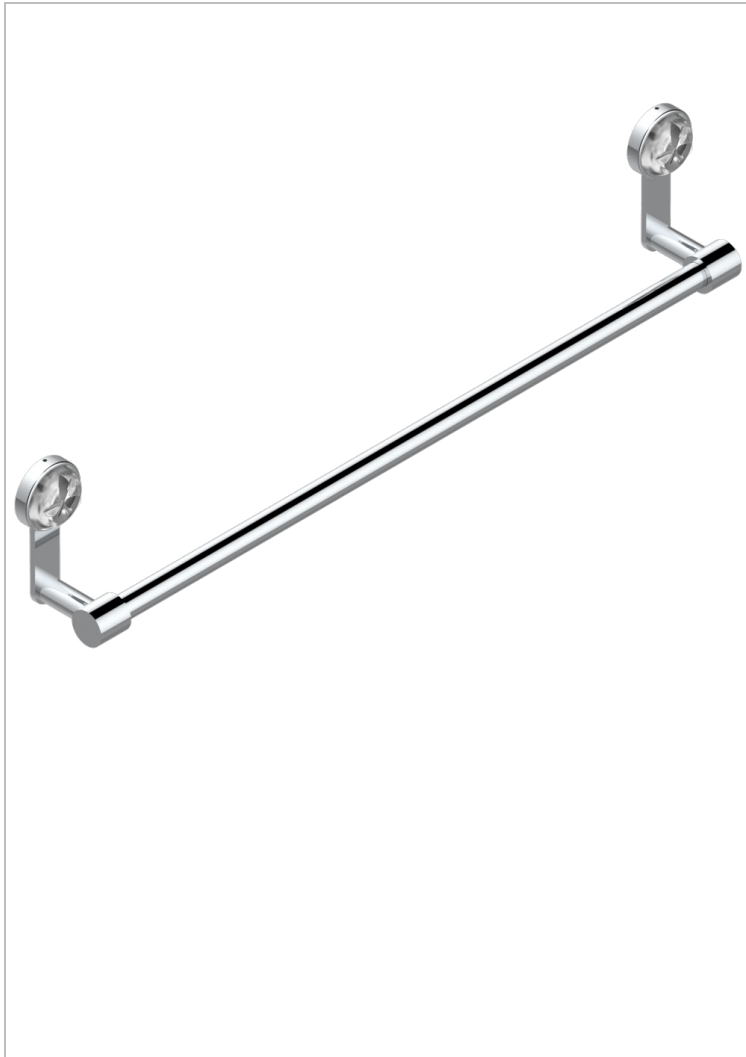

POMME, KRISTALL SATINIERT

A42-520/60

Handtuchstange Länge 600 mm

THG[®]
PARIS

EIGENSCHAFTEN

- Pomme, Kristall satiniert
- Handtuchstange Länge 600 mm

VERFÜGBARE OBERFLÄCHEN

Altnickel - H28
Blassgold - F30
Blassgold matt unlackiert - F31
Bronze hell - D01
Chrom - A02
Chrom / gold - G02

Chrom matt - C02
Gold - F01
Gold matt - F07
Kupfer altrot matt lackiert - H07
Mattschwarz keramik - D30
Nickel matt - C01

Pvd blush - H62
Pvd blush matt - H60
Pvd bronze braun - F33
Pvd bronze braun matt - F34
Pvd gold - H52
Pvd gold matt - H53