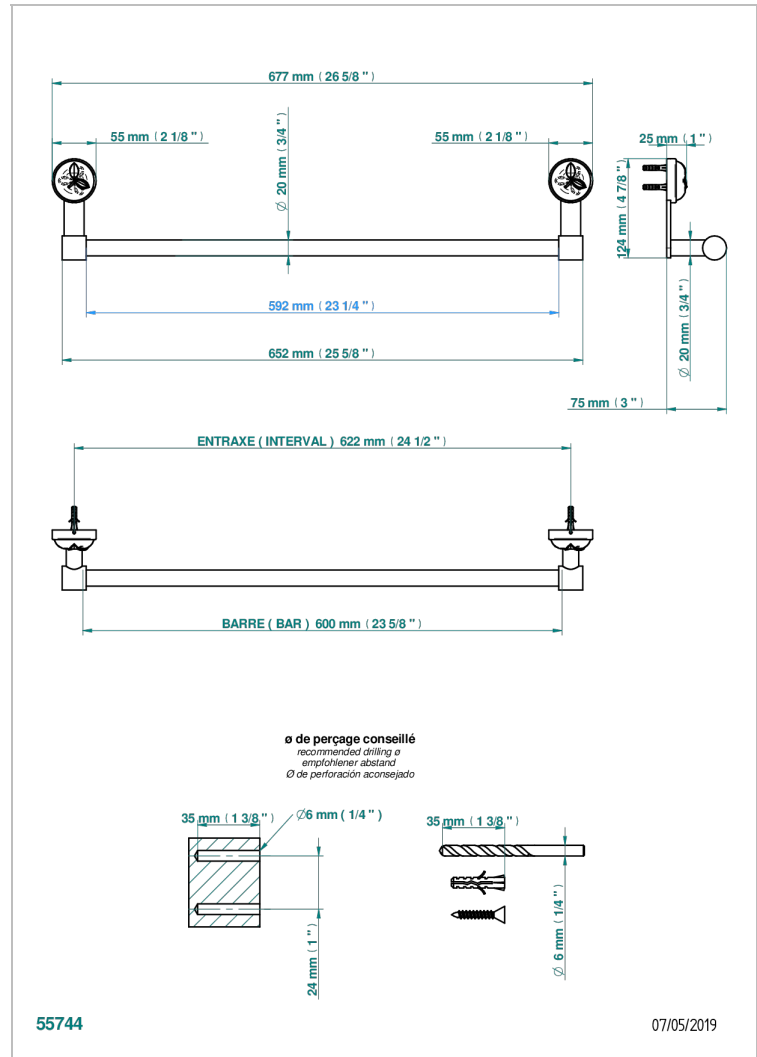

POMME, KRISTALL SATINIERT

A42-520/60

Handtuchstange Länge 600 mm

THG[®]
PARIS

EIGENSCHAFTEN

- Pomme, Kristall satiniert
- Handtuchstange Länge 600 mm

VERFÜGBARE OBERFLÄCHEN

Altnickel - H28
Blassgold - F30
Blassgold matt unlackiert - F31
Bronze hell - D01
Chrom - A02
Chrom / gold - G02