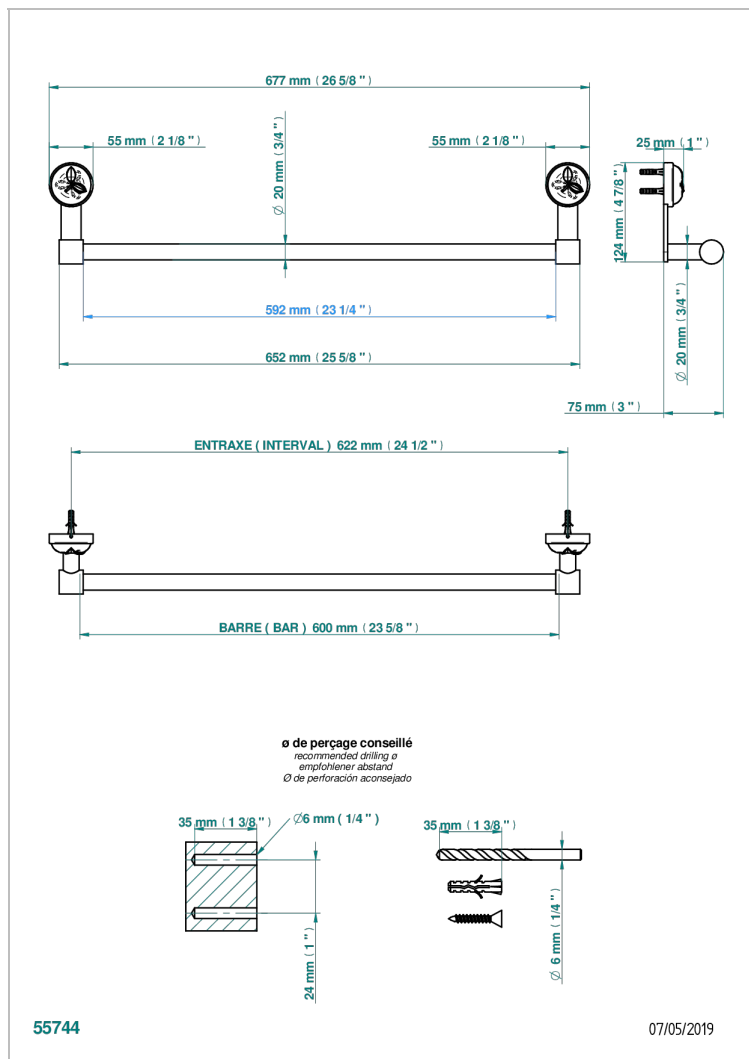

POMME CLEAR SATIN CRYSTAL

A42-520/60

单杆固定毛巾架，直径20毫米，长600毫米

THG[®]
PARIS

特色

- Pomme Clear satin crystal
- 单杆固定毛巾架，直径20毫米，长600毫米

可选饰面

Black ceram - D30
Blush PVD - H62
Graphite PVD - H64
Matt Umber PVD - H67
Matt blush PVD - H60
Matt graphite PVD - H65