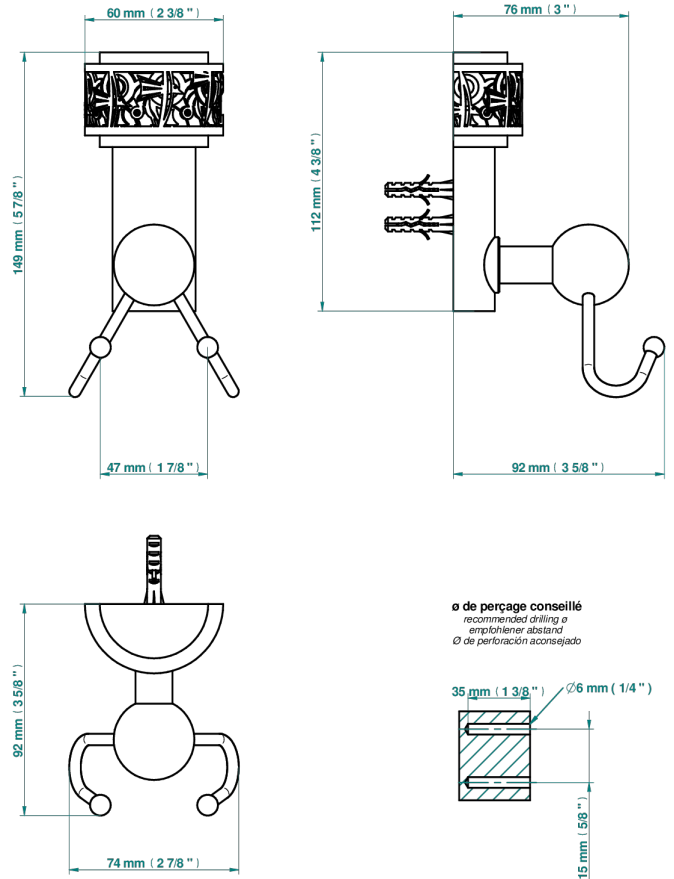

# NEW PARADISE

U5P-512

Percha doble para guantes

THG<sup>®</sup>  
PARIS

55703

23/01/2023

## CARACTERÍSTICAS

- New Paradise
- Percha doble para guantes