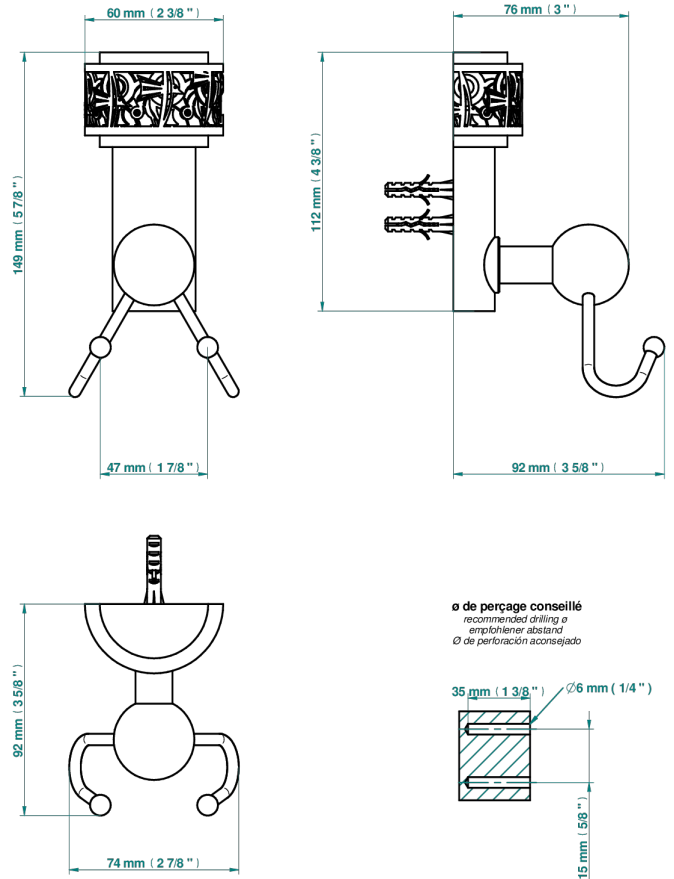

NEW PARADISE

U5P-512

Crochet double

THG[®]
PARIS

55703

23/01/2023

CARACTÉRISTIQUES

- New Paradise
- Crochet double

FINITIONS DISPONIBLES

Bronze clair - D01
Chromé - A02
Chromé mat - C02
Doré brillant - F01
Doré mat - F07
Nickel brillant - B01

Nickel mat - C01
Noir mat céramique - D30
Or pâle mat - F31
Pvd blush - H62
Pvd blush mat - H60
Pvd couleur bronze brown - F33

Pvd couleur bronze brown - mat - F34
Pvd couleur doré - H52
Pvd couleur doré mat - H53
Pvd couleur laiton - H49
Pvd couleur laiton mat - H50
Pvd couleur nickel - H55

Pvd couleur nickel mat - H56
Pvd graphite - H64
Pvd graphite mat - H65
Pvd umber - H66
Pvd umber mat - H67
Vieux nickel - H28