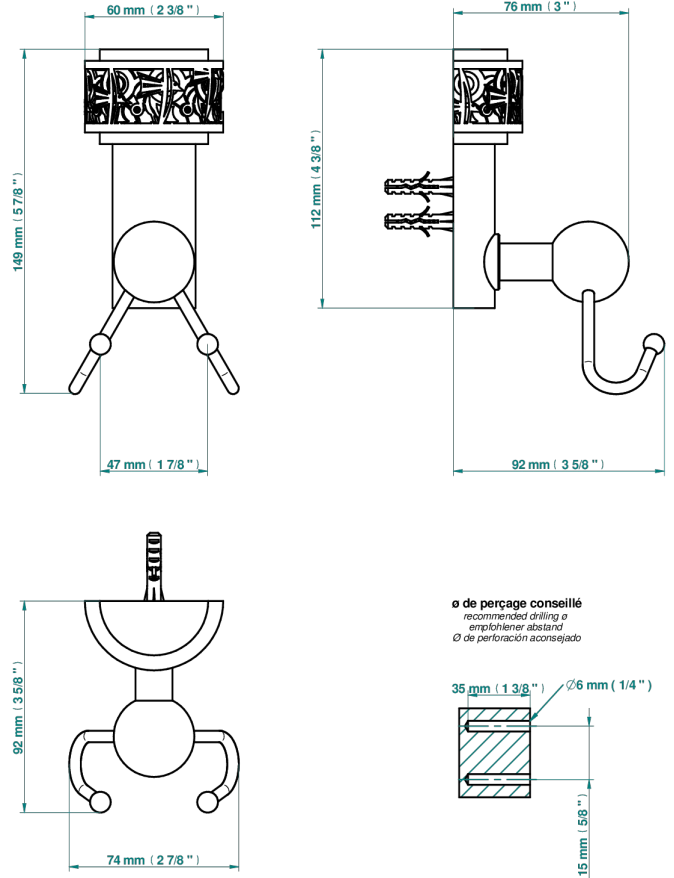

NEW PARADISE

U5P-512

Crochet double

THG[®]
PARIS

55703

23/01/2023

CARACTÉRISTIQUES

- New Paradise
- Crochet double

FINITIONS DISPONIBLES

Bronze clair - D01
Chromé - A02
Chromé mat - C02
Doré brillant - F01
Doré mat - F07
Nickel brillant - B01

Nickel mat - C01
Noir mat céramique - D30
Or pâle mat - F31
Pvd blush - H62
Pvd blush mat - H60
Pvd couleur bronze brown - F33

Pvd couleur bronze brown - mat - F34
Pvd couleur doré - H52
Pvd couleur doré mat - H53
Pvd couleur laiton - H49
Pvd couleur laiton mat - H50
Pvd couleur nickel - H55

Pvd couleur nickel mat - H56
Pvd graphite - H64
Pvd graphite mat - H65
Pvd umber - H66
Pvd umber mat - H67
Vieux nickel - H28