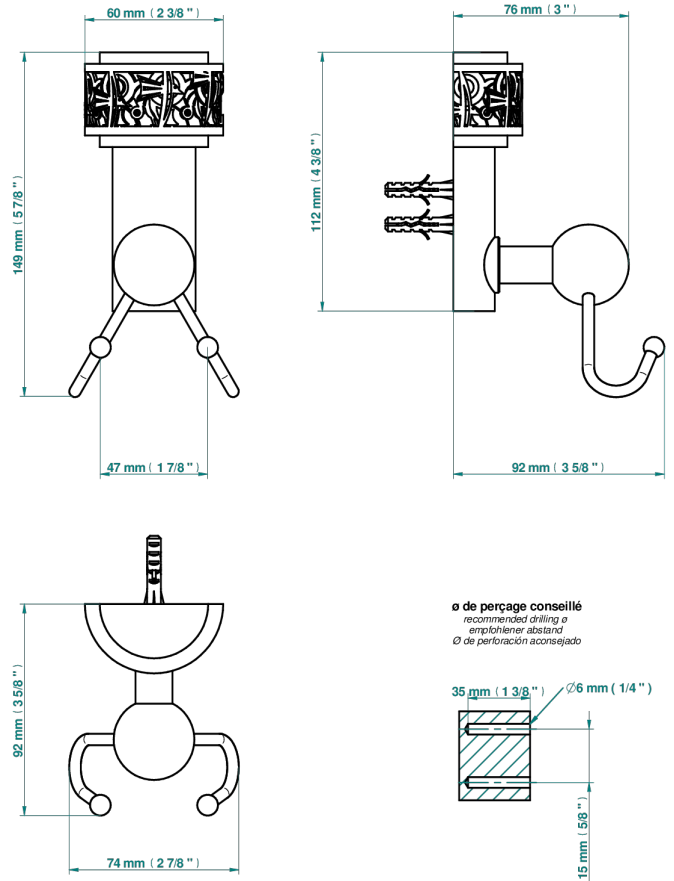

NEW PARADISE

U5P-512

Крючок двойной

THG[®]
PARIS

55703

23/01/2023

ХАРАКТЕРИСТИКИ

- New Paradise
- Крючок двойной