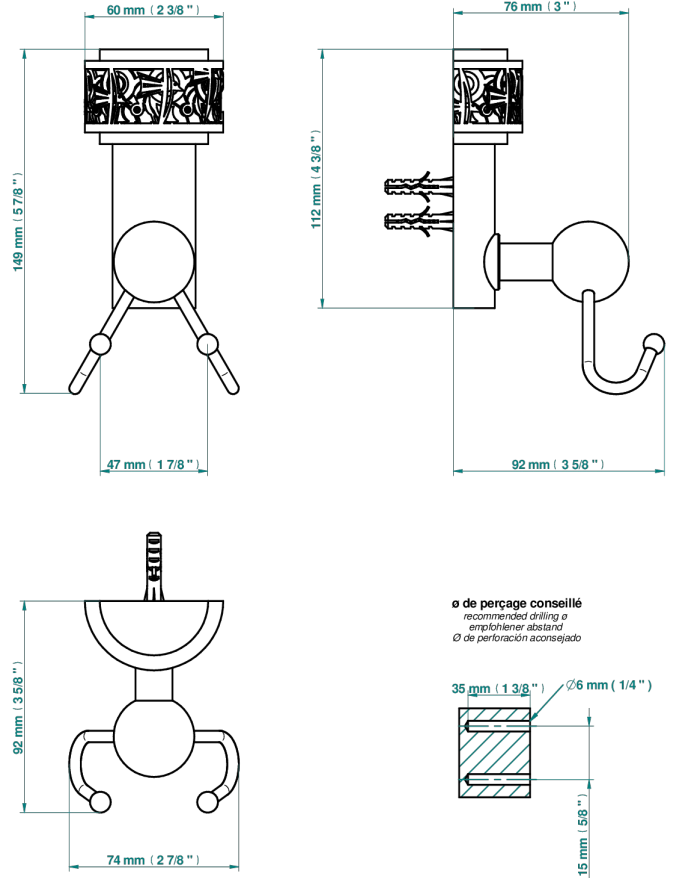

NEW PARADISE

U5P-512

Percha doble para guantes

THG[®]
PARIS

55703

23/01/2023

CARACTERÍSTICAS

- New Paradise
- Percha doble para guantes

ACABADOS DISPONIBLES

Bronce claro - D01
Cerámica negra mate - D30
Cromo - A02
Cromo mate - C02
Dorado - F01
Dorado mate - F07

Dorado pálido mate (sin barniz) - F31
Níquel - B01
Níquel mate - C01
Níquel viejo - H28
Pvd blush - H62
Pvd blush mate - H60