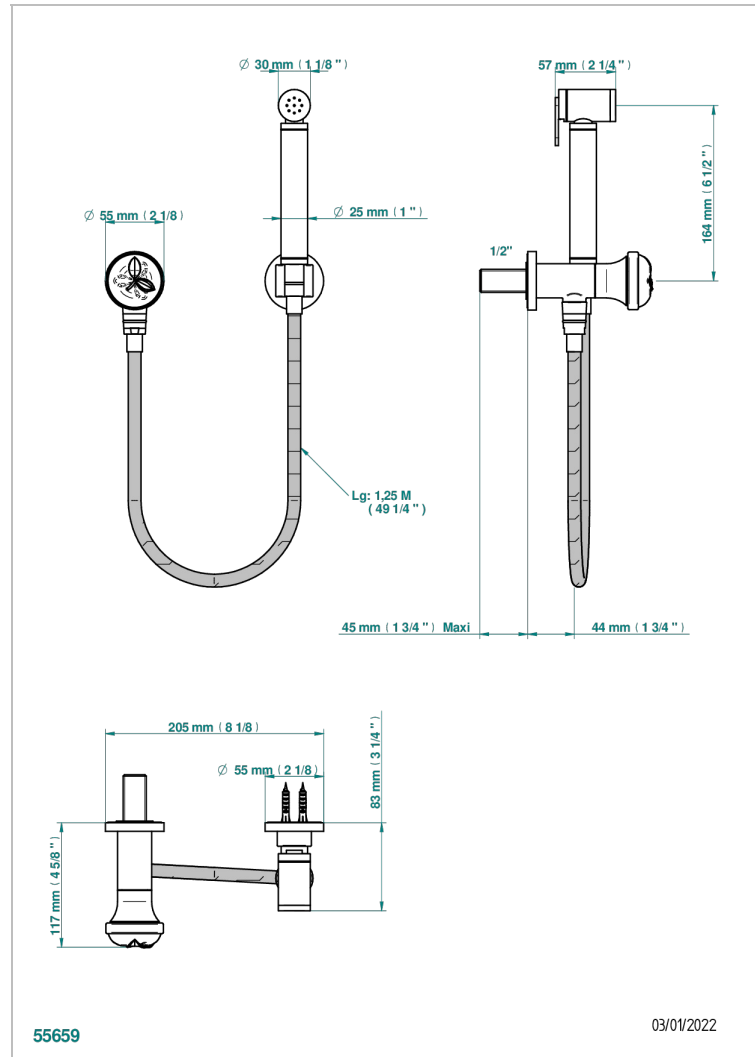

POMME CRISTAL LUSTROSO DORADO

A46-5840/8

THG[®]
PARIS

Conjunto higiénico con llave de paso, flexo reforzado 1m25, tele-ducha con gatillo y gancho.

CARACTERÍSTICAS

- ACS : 19ACCLY406

ESTÁNDAR

ESPECIFICACIONES TÉCNICAS

- Recommandé : 3 bars (max. 5 bars) - Advised : 43,5 psi (max. 72 psi)
- 9,5 l/min à 3 bars (2.5 gpm at 43.5 psi)

ACABADOS DISPONIBLES

Bronce claro - D01
Cerámica negra mate - D30
Cobre viejo mate - H07
Cromo - A02
Cromo / dorado - G02
Cromo mate - C02

Dorado - F01
Dorado mate - F07
Dorado pálido - F30
Dorado pálido mate (sin barniz) - F31
Níquel - B01
Níquel mate - C01

Níquel viejo - H28
Pvd blush - H62
Pvd blush mate - H60
Pvd color latón - H49
Pvd color latón mate - H50
Pvd color níquel - H55