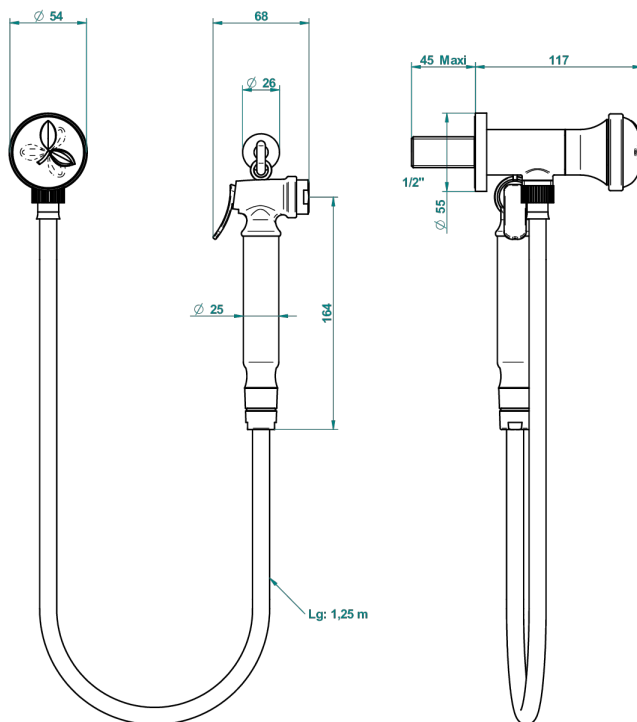

POMME, CRISTAL SATINADO

A42-5840/8

THG[®]
PARIS

Conjunto higiénico con llave de paso, flexo reforzado 1m25, tele-ducha con gatillo y gancho.

50655

13/09/2016

CARACTERÍSTICAS

- ACS : 19ACCLY406

ESTÁNDAR

ESPECIFICACIONES TÉCNICAS

- Recommandé : 3 bars (max. 5 bars) - Advised : 43,5 psi (max. 72 psi)
- 9,5 l/min à 3 bars (2.5 gpm at 43.5 psi)

ACABADOS DISPONIBLES

Bronce claro - D01
Cerámica negra mate - D30
Cobre viejo mate - H07
Cromo - A02
Cromo / dorado - G02
Cromo mate - C02