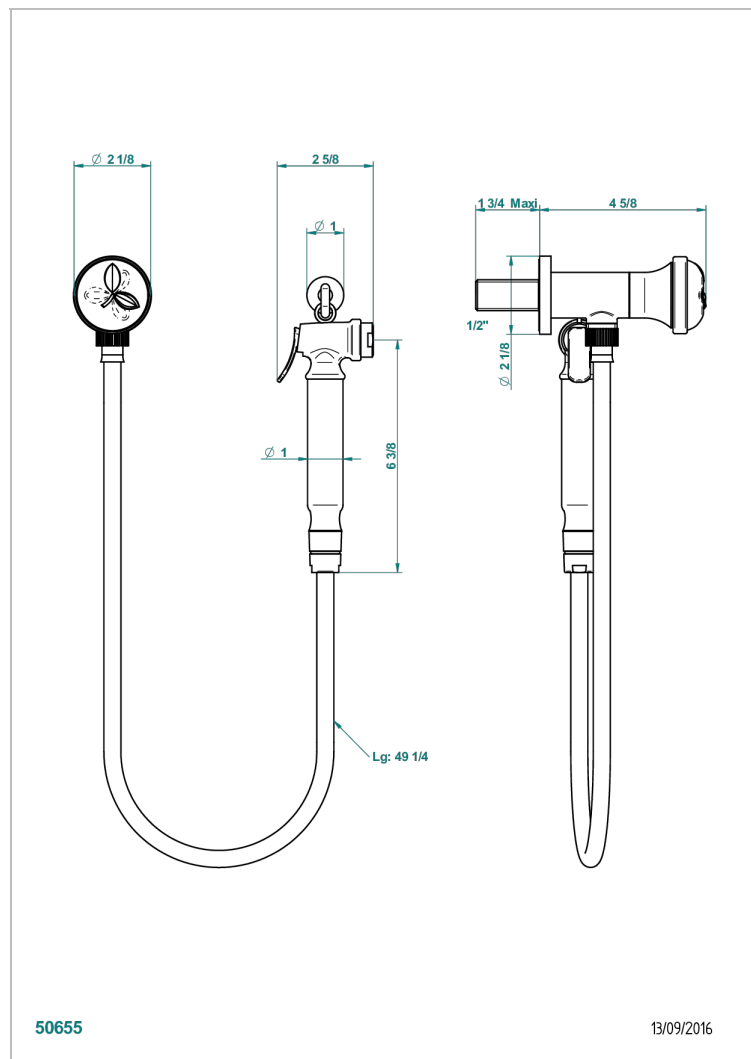

POMME, CRISTAL SATINADO

A42-5840/8

THG[®]
PARIS

Conjunto higiénico con llave de paso, flexo reforzado 1m25, tele-ducha con gatillo y gancho.

CARACTERÍSTICAS

- ACS : 19ACCLY406

ESTÁNDAR

ESPECIFICACIONES TÉCNICAS

- Recommandé : 3 bars (max. 5 bars) - Advised : 43,5 psi (max. 72 psi)
- 9,5 l/min à 3 bars (2.5 gpm at 43.5 psi)

ACABADOS DISPONIBLES

Bronce claro - D01
Cerámica negra mate - D30
Cobre viejo mate - H07
Cromo - A02
Cromo / dorado - G02
Cromo mate - C02