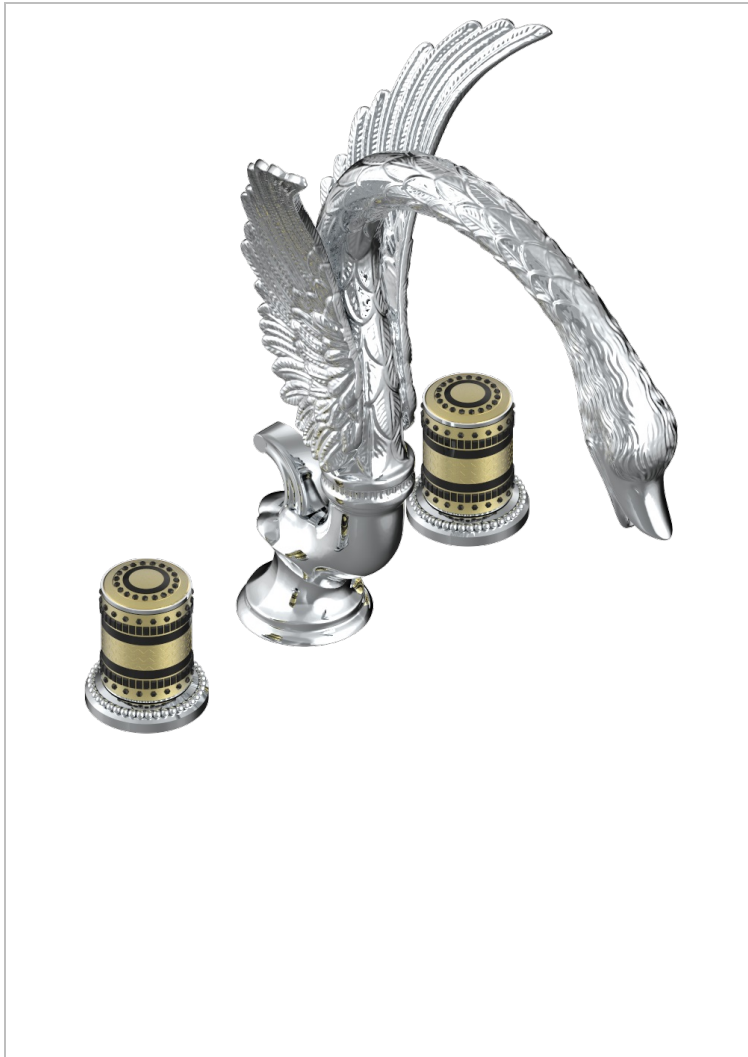

# MONTE CARLO PORCELAINE OR

U8B-152

Mélangeur de lavabo 3 trous avec vidage, bec haut

THG<sup>®</sup>  
PARIS

## CARACTÉRISTIQUES

- Bec haut
- Laiton sans plomb
- Têtes à disques céramique 1/2" 1/4 tour
- Aérateur-mousseur
- Fourni avec vidage à tirette 1 1/4"
- ACS : 18ACCLY393
- NF : NF EN 200 - IA - Chrome

## FINITIONS DISPONIBLES

Bronze clair - D01  
Chromé - A02  
Chromé / doré - G02  
Chromé mat - C02  
Doré brillant - F01  
Doré mat - F07

Nickel brillant - B01  
Nickel mat - C01  
Noir mat céramique - D30  
Or pâle - F30  
Or pâle mat - F31  
Vieux cuivre rouge mat - H07

Vieux nickel - H28