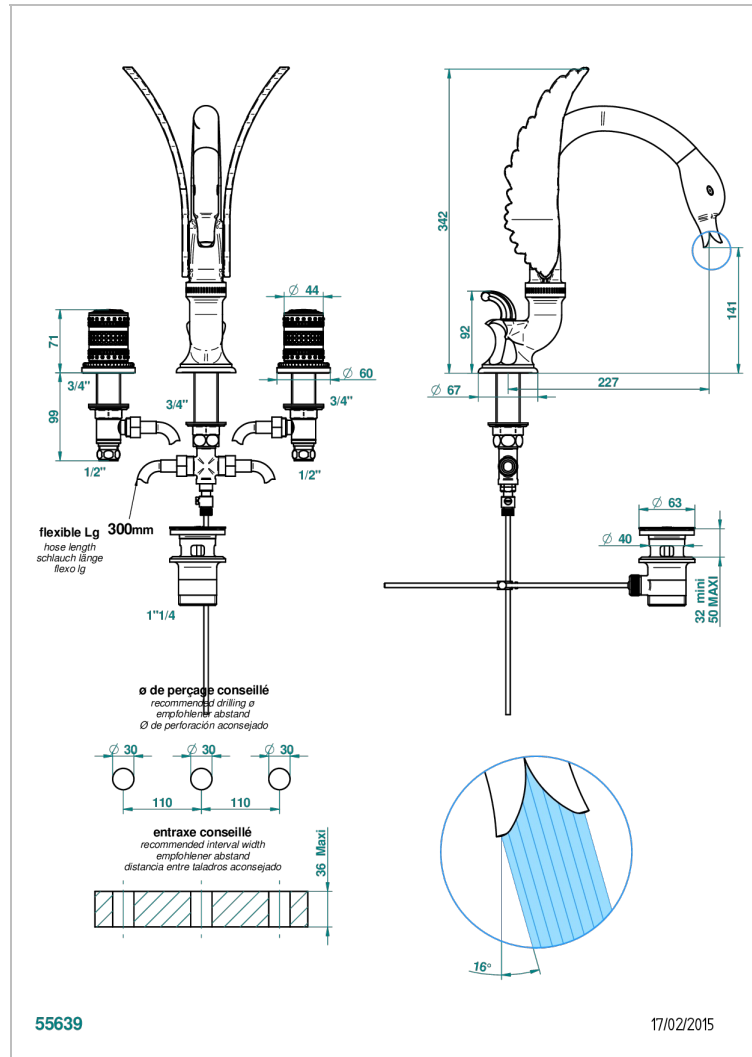

# MONTE CARLO PORCELAINE OR

U8B-152

Mélangeur de lavabo 3 trous avec vidage, bec haut

THG<sup>®</sup>  
PARIS

## CARACTÉRISTIQUES

- Bec haut
- Laiton sans plomb
- Têtes à disques céramique 1/2" 1/4 tour
- Aérateur-mousseur
- Fourni avec vidage à tirette 1 1/4"
- ACS : 18ACCLY393
- NF : NF EN 200 - IA - Chrome

Vieux nickel - H28