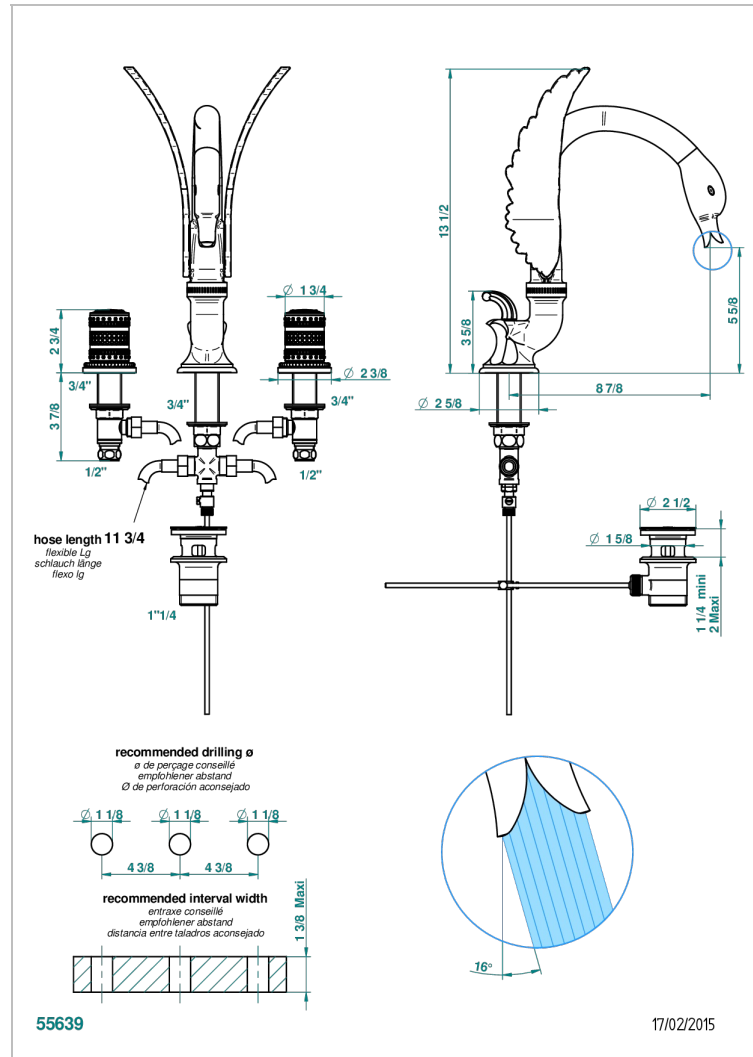

MONTE CARLO PORCELAINE OR

U8B-152

Mélangeur de lavabo 3 trous avec vidage, bec haut

THG
PARIS

CARACTÉRISTIQUES

- Bec haut
- Laiton sans plomb
- Têtes à disques céramique 1/2" 1/4 tour
- Aérateur-mousseur
- Fourni avec vidage à tirette 1 1/4"
- ACS : 18ACCLY393
- NF : NF EN 200 - IA - Chrome

Vieux nickel - H28