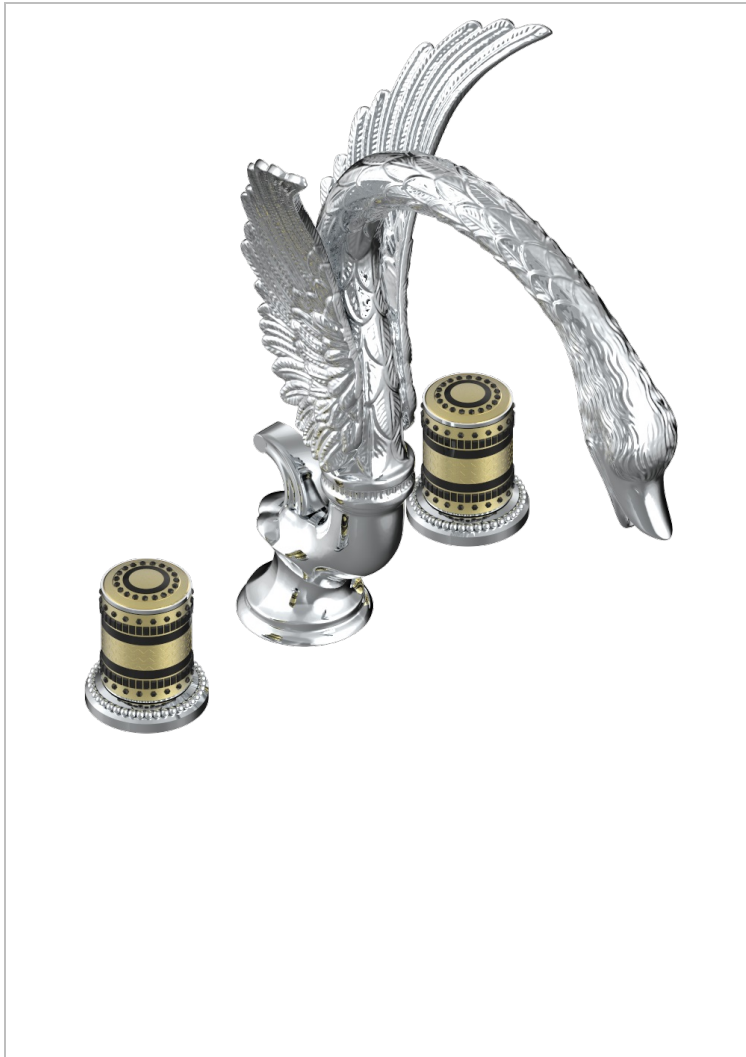

MONTE CARLO PORCELAINE OR

U8B-152

Mélangeur de lavabo 3 trous avec vidage, bec haut

THG
PARIS

CARACTÉRISTIQUES

- Bec haut
- Laiton sans plomb
- Têtes à disques céramique 1/2" 1/4 tour
- Aérateur-mousseur
- Fourni avec vidage à tirette 1 1/4"
- ACS : 18ACCLY393
- NF : NF EN 200 - IA - Chrome

CERTIFICATIONS

FINITIONS DISPONIBLES

Bronze clair - D01
Chromé - A02
Chromé / doré - G02
Chromé mat - C02
Doré brillant - F01
Doré mat - F07

Nickel brillant - B01
Nickel mat - C01
Noir mat céramique - D30
Or pâle - F30
Or pâle mat - F31
Vieux cuivre rouge mat - H07

Vieux nickel - H28