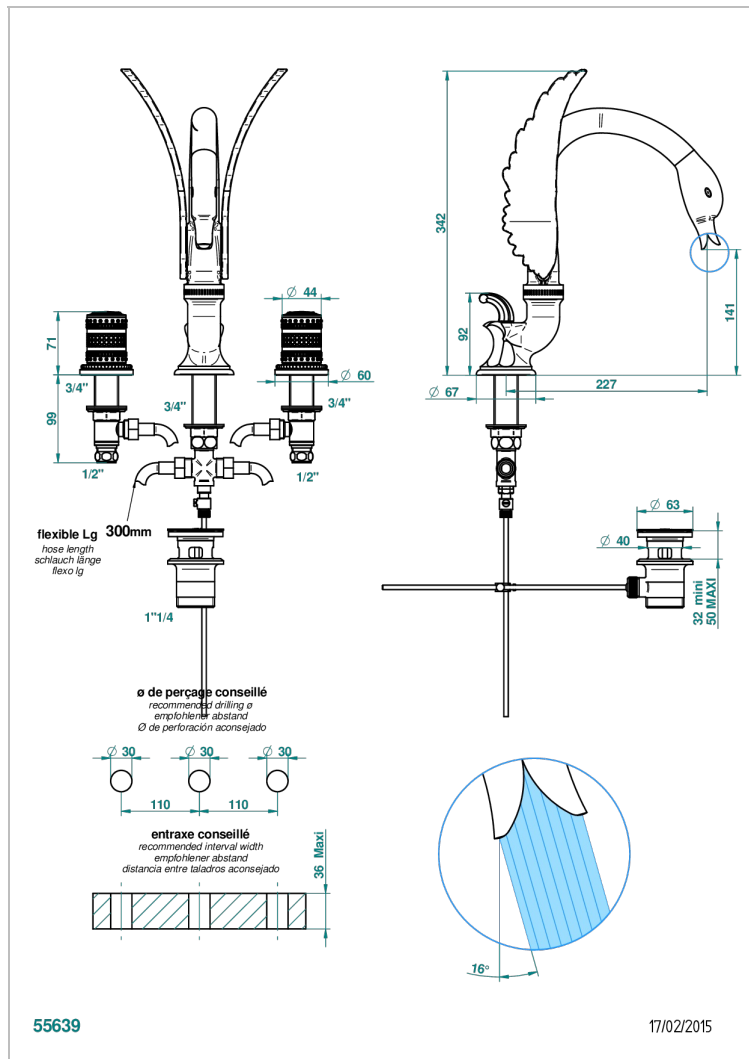

MONTE CARLO С ЗОЛОТЫМ ФАРФОРОМ

U8B-152

THG
PARIS

Смеситель для раковины на три отверстия устанавливаемый на борту с донным клапаном - высокий излив

ХАРАКТЕРИСТИКИ

- ACS : 18ACCLY393
- NF : NF EN 200 - IA - Chrome