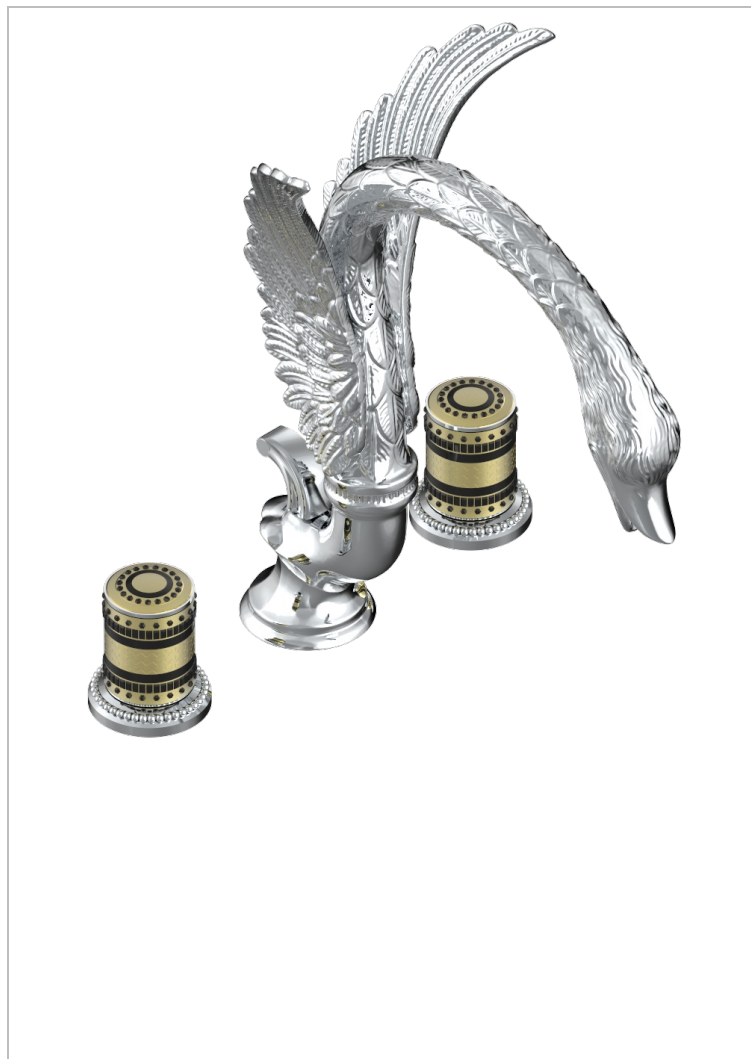

MONTE CARLO С ЗОЛОТЫМ ФАРФОРОМ

U8B-152

THG
PARIS

Смеситель для раковины на три отверстия устанавливаемый на борту с донным клапаном - высокий излив

ХАРАКТЕРИСТИКИ

- ACS : 18ACCLY393
- NF : NF EN 200 - IA - Chrome

СТАНДАРТЫ

ДОСТУПНЫЕ ВАРИАНТЫ ПОКРЫТИЙ

- Black ceram - D30
- Бронза - D01
- Золото - F01
- Матовая красная старинная медь - H07
- Матовое золото - F07
- Матовое светлое золото - F31

- Матовый никель - C01
- Матовый хром - C02
- Никель - B01
- Светлое золото - F30
- Состаренный никель - H28
- Хром - A02