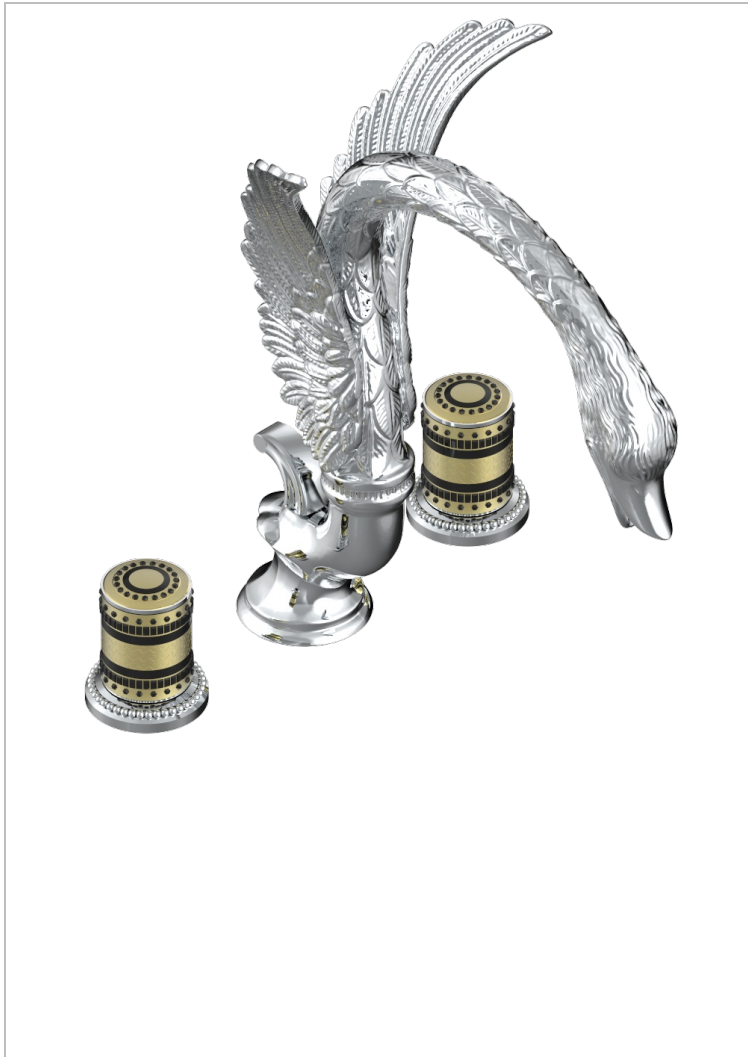

MONTE CARLO - PORCELANA DORADO

U8B-152

Batería americana de lavabo 1/2" (caño alto) con vaciador

CARACTERÍSTICAS

- ACS : 18ACCLY393
- NF : NF EN 200 - IA - Chrome

ESTÁNDAR

ACABADOS DISPONIBLES

- Bronce claro - D01
- Cerámica negra mate - D30
- Cobre viejo mate - H07
- Cromo - A02
- Cromo / dorado - G02
- Cromo mate - C02

- Dorado - F01
- Dorado mate - F07
- Dorado pálido - F30
- Dorado pálido mate (sin barniz) - F31
- Niquel - B01
- Niquel mate - C01

- Niquel viejo - H28