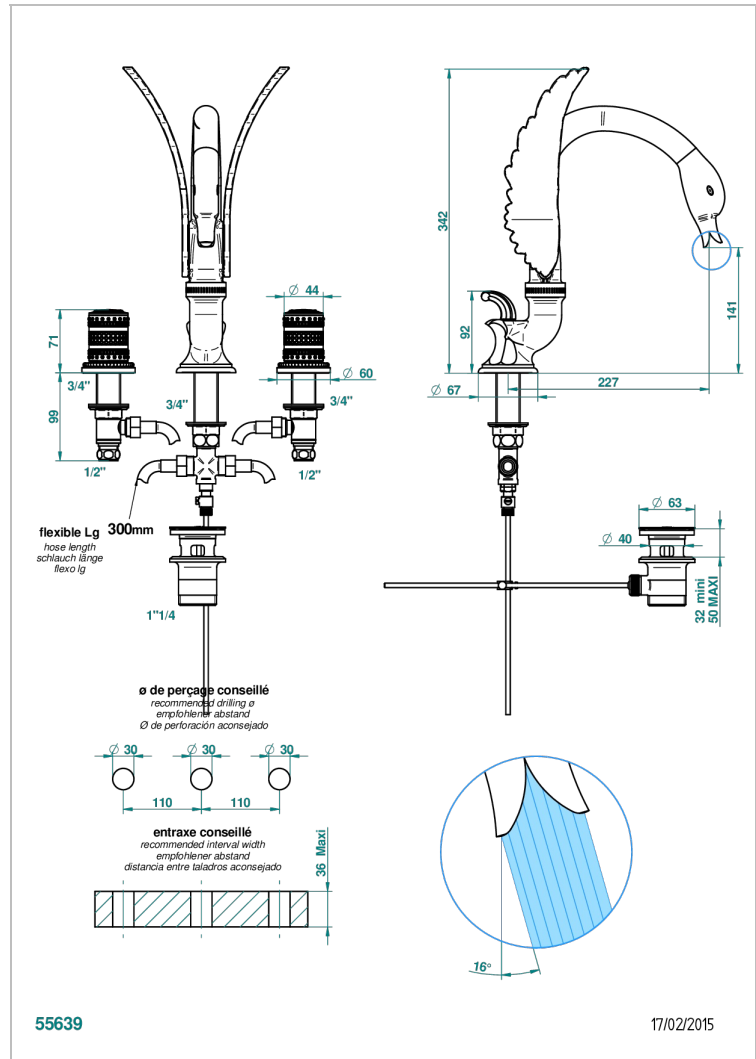

MONTE CARLO - PORCELANA DORADO

U8B-152

Batería americana de lavabo 1/2" (caño alto) con vaciador

CARACTERÍSTICAS

- ACS : 18ACCLY393
- NF : NF EN 200 - IA - Chrome

ESTÁNDAR

ACABADOS DISPONIBLES

- Bronce claro - D01
- Cerámica negra mate - D30
- Cobre viejo mate - H07
- Cromo - A02
- Cromo / dorado - G02
- Cromo mate - C02