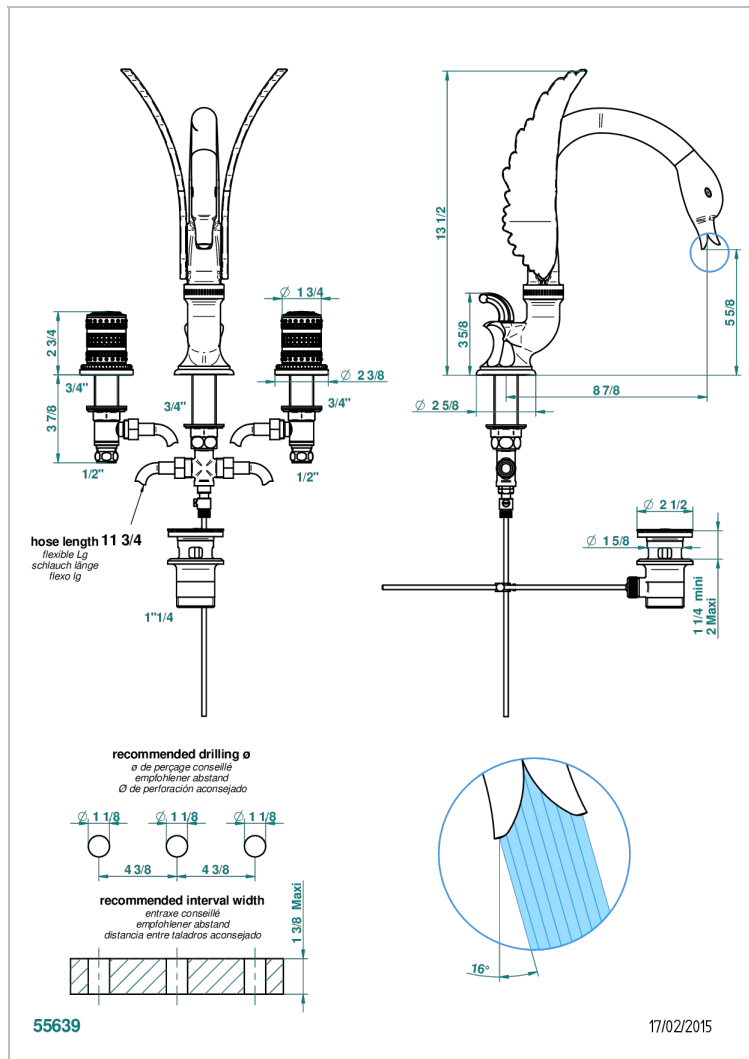

MONTE CARLO С ЗОЛОТЫМ ФАРФОРОМ

U8B-152

THG[®]
PARIS

Смеситель для раковины на три отверстия устанавливаемый на борту с донным клапаном - высокий излив

ХАРАКТЕРИСТИКИ

- ACS : 18ACCLY393
- NF : NF EN 200 - IA - Chrome