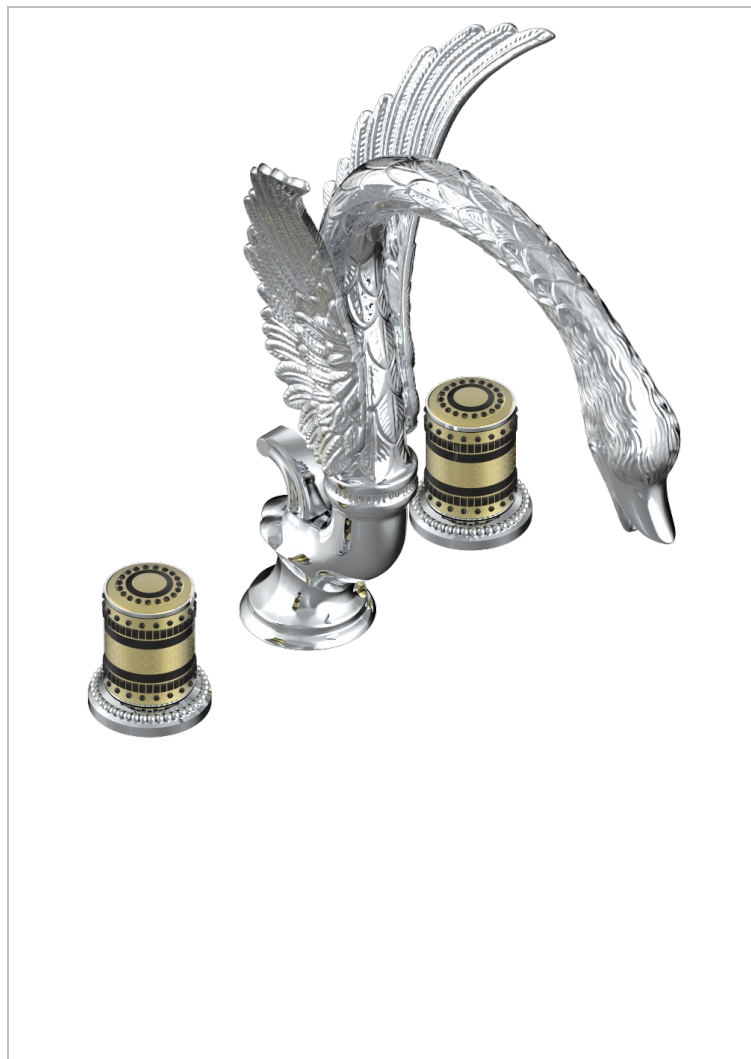

MONTE CARLO С ЗОЛОТЫМ ФАРФОРОМ

U8B-152

THG[®]
PARIS

Смеситель для раковины на три отверстия устанавливаемый на борту с донным клапаном - высокий излив

ХАРАКТЕРИСТИКИ

- ACS : 18ACCLY393
- NF : NF EN 200 - IA - Chrome

СТАНДАРТЫ

ДОСТУПНЫЕ ВАРИАНТЫ ПОКРЫТИЙ

- Black ceram - D30
- Бронза - D01
- Золото - F01
- Матовая красная старинная медь - H07
- Матовое золото - F07
- Матовое светлое золото - F31

- Матовый никель - C01
- Матовый хром - C02
- Никель - B01
- Светлое золото - F30
- Состаренный никель - H28
- Хром - A02