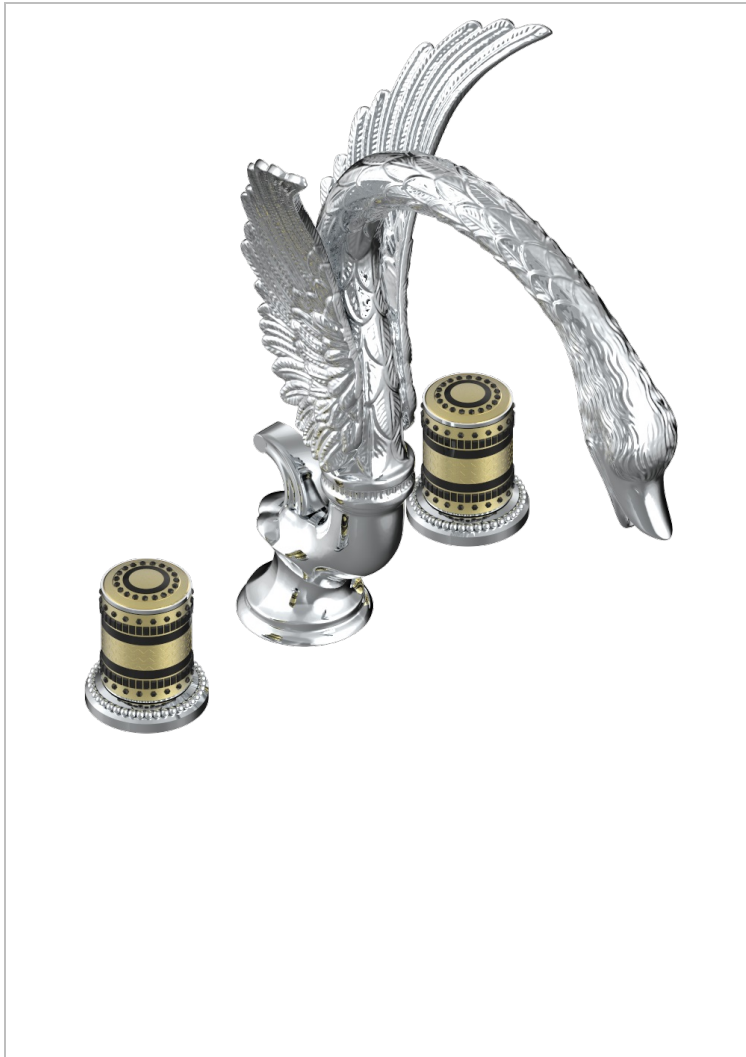

# MONTE CARLO PORCELAINE OR

U8B-152

Mélangeur de lavabo 3 trous avec vidage, bec haut

THG<sup>®</sup>  
PARIS

## CARACTÉRISTIQUES

- Bec haut
- Laiton sans plomb
- Têtes à disques céramique 1/2" 1/4 tour
- Aérateur-mousseur
- Fourni avec vidage à tirette 1 1/4"
- ACS : 18ACCLY393
- NF : NF EN 200 - IA - Chrome

## FINITIONS DISPONIBLES

Bronze clair - D01  
Chromé - A02  
Chromé / doré - G02  
Chromé mat - C02  
Doré brillant - F01  
Doré mat - F07

Nickel brillant - B01  
Nickel mat - C01  
Noir mat céramique - D30  
Or pâle - F30  
Or pâle mat - F31  
Vieux cuivre rouge mat - H07

Vieux nickel - H28