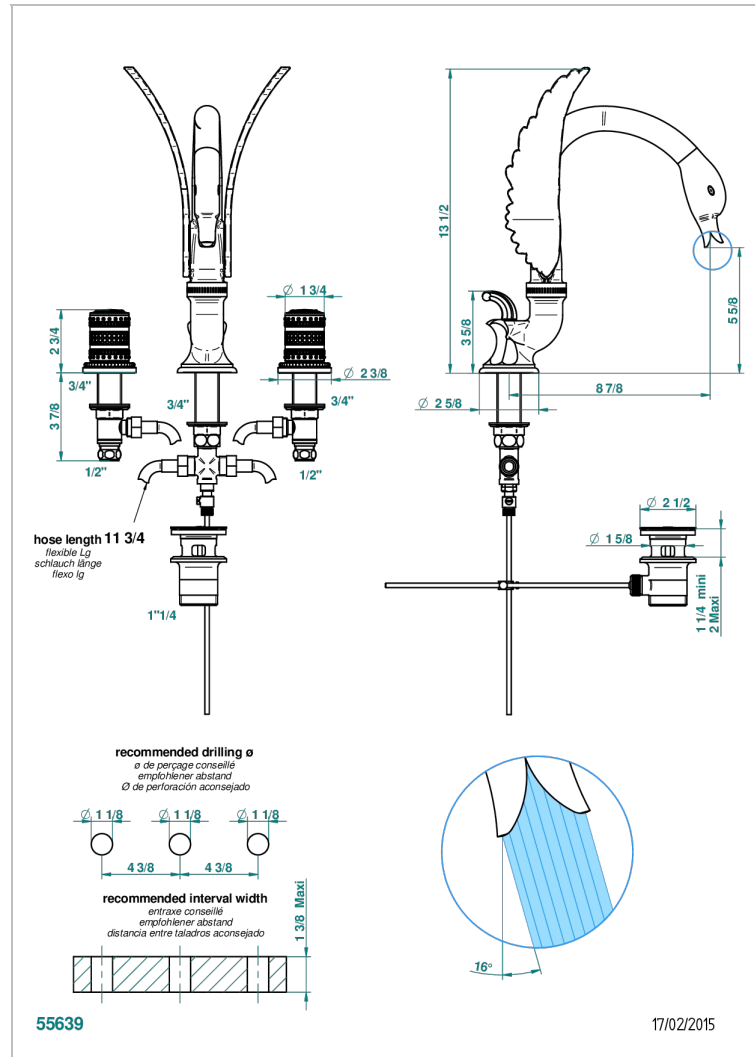

# MONTE CARLO PORCELAINE OR

U8B-152

Mélangeur de lavabo 3 trous avec vidage, bec haut

THG<sup>®</sup>  
PARIS

## CARACTÉRISTIQUES

- Bec haut
- Laiton sans plomb
- Têtes à disques céramique 1/2" 1/4 tour
- Aérateur-mousseur
- Fourni avec vidage à tirette 1 1/4"
- ACS : 18ACCLY393
- NF : NF EN 200 - IA - Chrome

Vieux nickel - H28