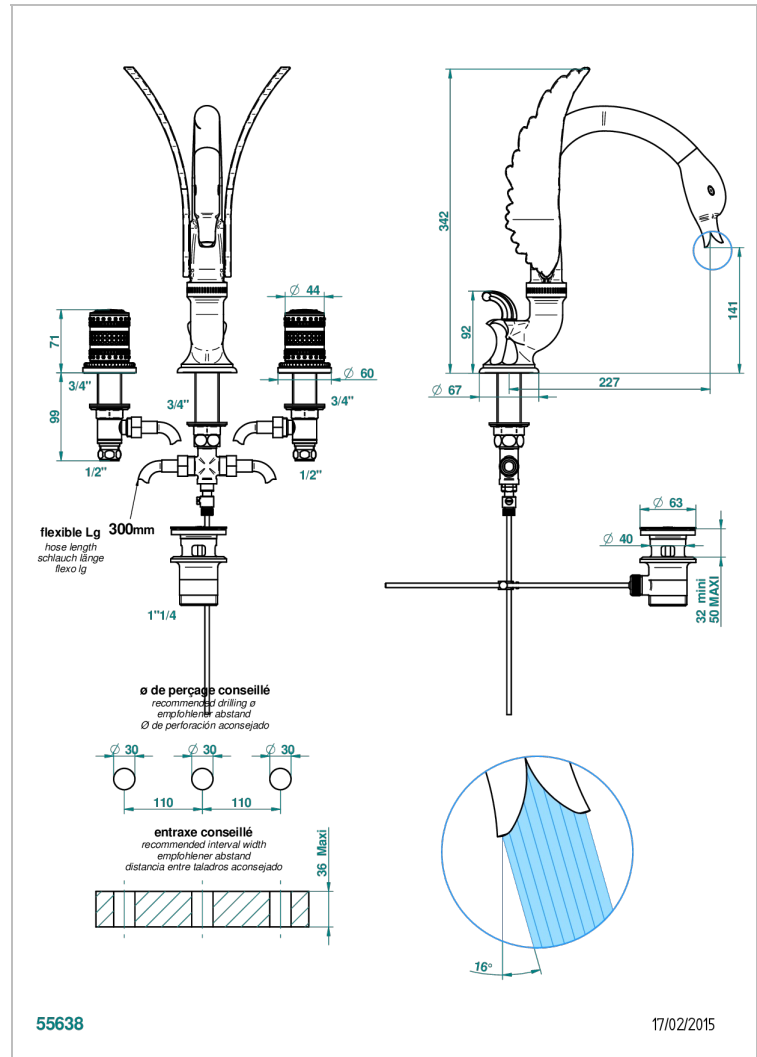

MONTE CARLO ФАРФОР С БЕЛЫМ ЗОЛОТОМ

U8C-152

THG[®]
PARIS

Смеситель для раковины на три отверстия устанавливаемый на борту с донным клапаном - высокий излив

ХАРАКТЕРИСТИКИ

- ACS : 18ACCLY393
- NF : NF EN 200 - IA - Chrome