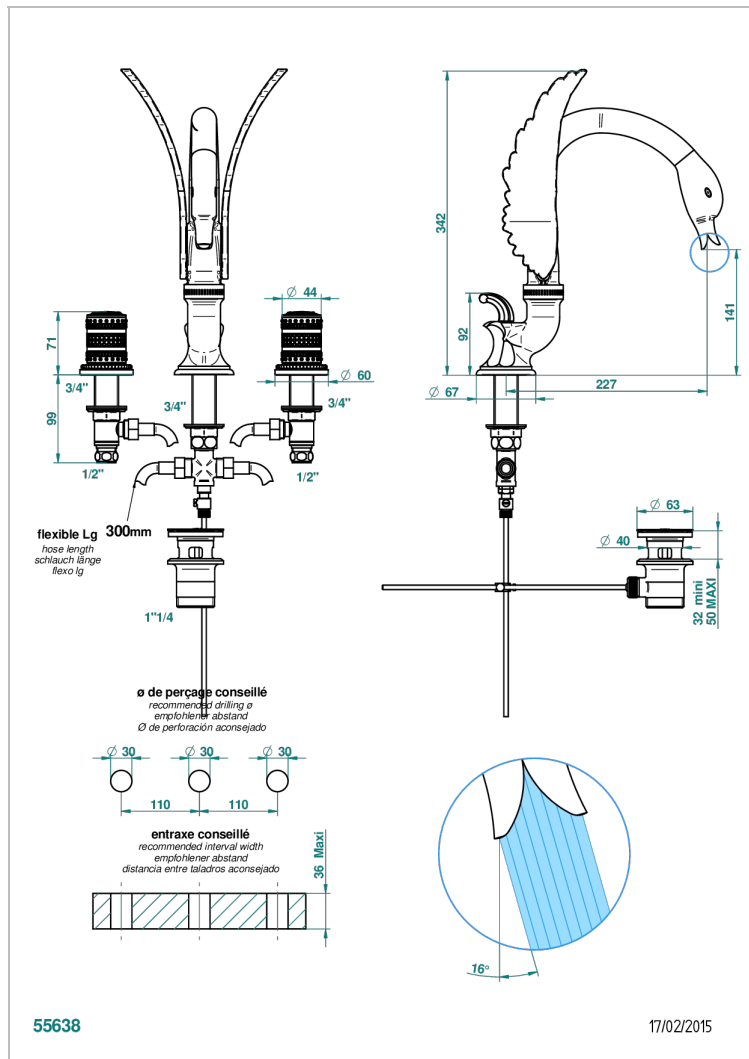

MONTE CARLO, WHITE GOLD PORCELAIN

THG[®]
PARIS

U8C-152

3孔台盆龙头, 带下水器, 高喷嘴

特色

- ACS : 18ACCLY393
- NF : NF EN 200 - IA - Chrome

标准

可选饰面

Black ceram - D30
哑光复古铜 - H07
哑光浅金 - F31
哑光金 - F07
哑光铬 - C02
哑光镍 - C01

复古镍 - H28
抛光金 (24K金) - F01
抛光铬 - A02
抛光铬/抛光金 - G02
抛光镍 - B01
浅金 - F30

漆面铜 - D01