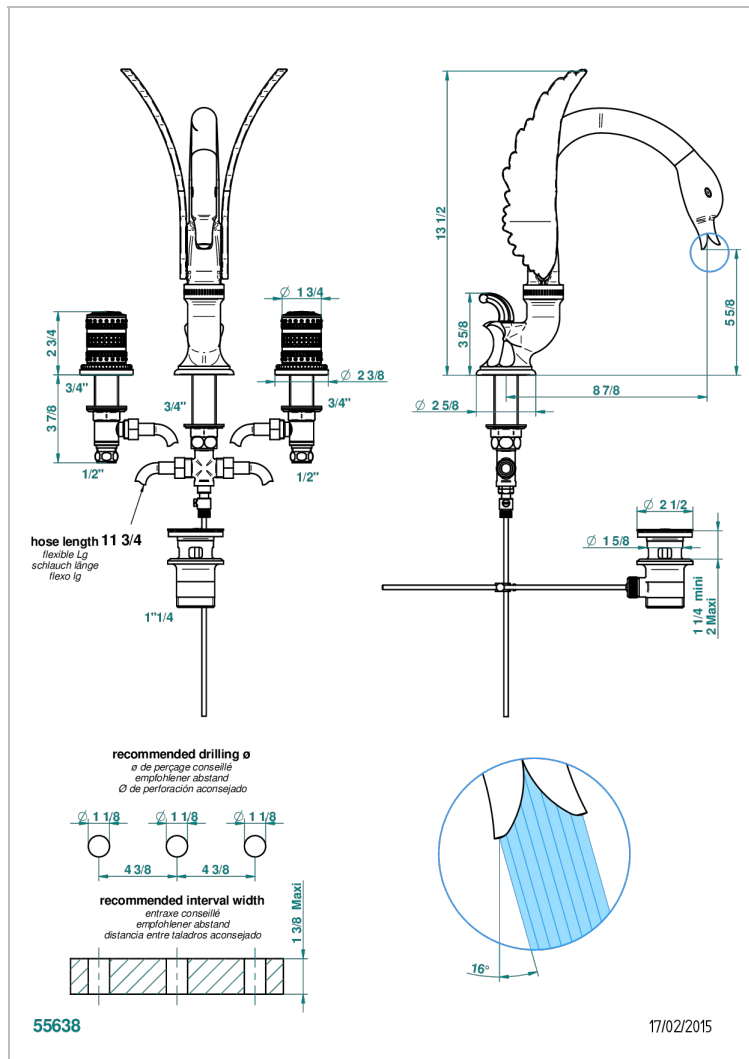

# MONTE CARLO ФАРФОР С БЕЛЫМ ЗОЛОТОМ

U8C-152

THG<sup>®</sup>  
PARIS

Смеситель для раковины на три отверстия устанавливаемый на борту с донным клапаном - высокий излив

## ХАРАКТЕРИСТИКИ

- ACS : 18ACCLY393
- NF : NF EN 200 - IA - Chrome