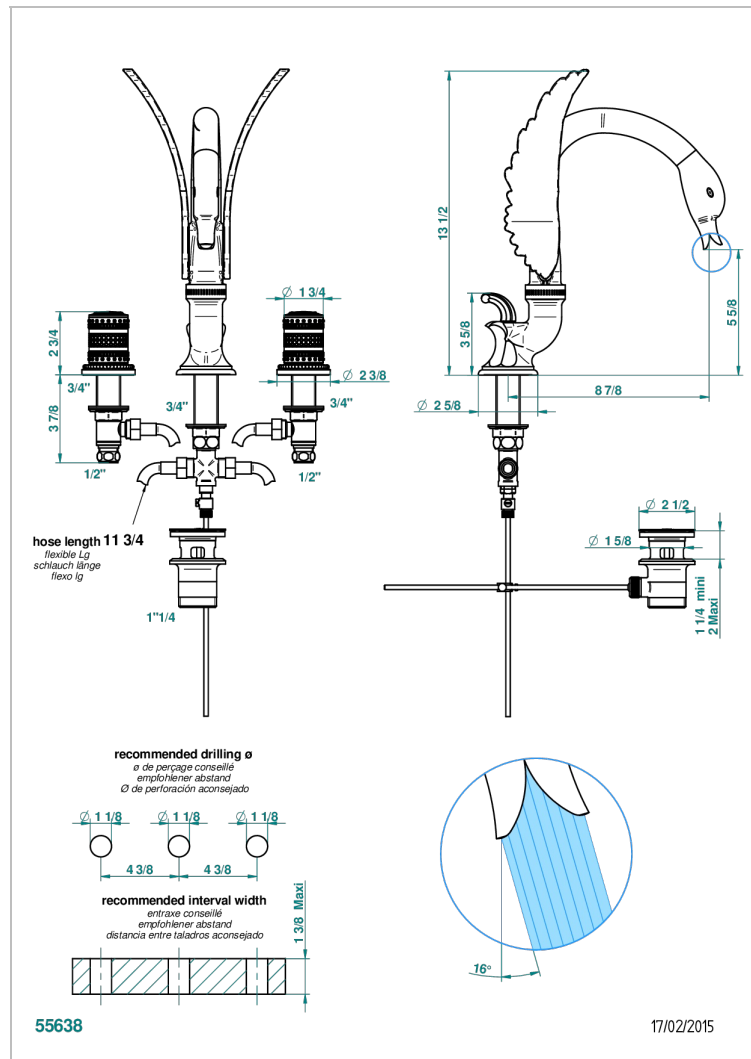

MONTE CARLO, WHITE GOLD PORCELAIN

THG[®]
PARIS

U8C-152

3孔台盆龙头, 带下水器, 高喷嘴

特色

- ACS : 18ACCLY393
- NF : NF EN 200 - IA - Chrome

标准

可选饰面

Black ceram - D30
哑光复古铜 - H07
哑光浅金 - F31
哑光金 - F07
哑光铬 - CO2
哑光镍 - CO1

复古镍 - H28
抛光金 (24K金) - F01
抛光铬 - A02
抛光铬/抛光金 - G02
抛光镍 - B01
浅金 - F30

漆面铜 - D01