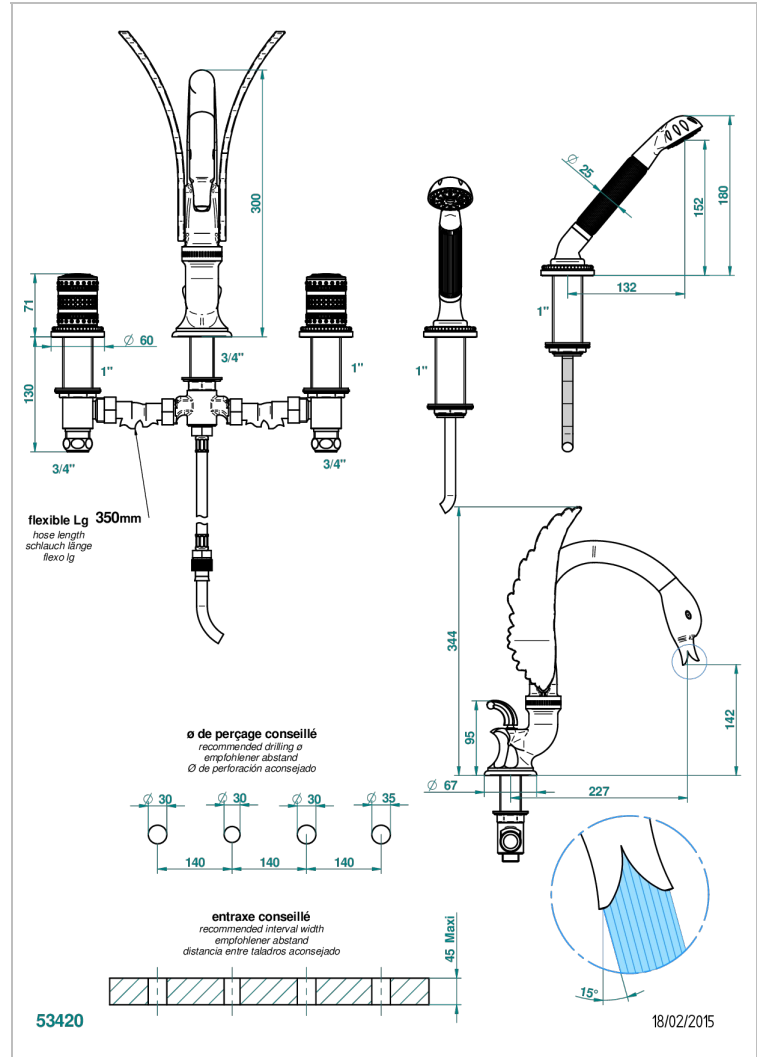

MONTE CARLO - SCHWARZES PORZELLAN, GOLD

U8B-112BSG

4-loch-wannenbatterie 3/4" zur standmontage, mit ausziehbarer brausegarнитель, super goliath auslauf und automatischer umstellung von brause auf wannenauslauf

EIGENSCHAFTEN

- ACS : 18ACCLY473
- NF : NF EN 200 - IID/A - Chrome

ZERTIFIZIERUNGEN

VERFÜGBARE OBERFLÄCHEN

- Altnickel - H28
- Blassgold - F30
- Blassgold matt unlackiert - F31
- Bronze hell - D01
- Chrom - A02
- Chrom / gold - G02

- Chrom matt - C02
- Gold - F01
- Gold matt - F07
- Kupfer altrot matt lackiert - H07
- Mattschwarz keramik - D30
- Nickel matt - C01

Silbernickel - B01