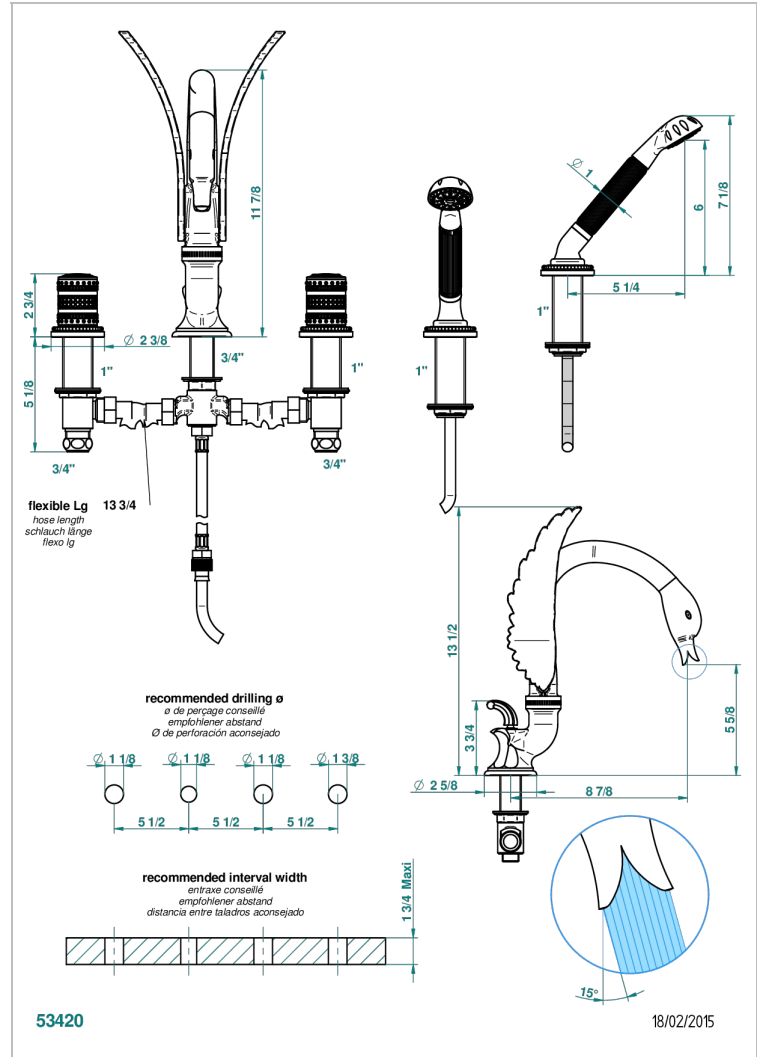

MONTE CARLO - SCHWARZES PORZELLAN, GOLD

U8B-112BSG

4-loch-wannenbatterie 3/4" zur standmontage, mit ausziehbarer brausegarнитель, super goliath auslauf und automatischer umstellung von brause auf wannenauslauf

EIGENSCHAFTEN

- ACS : 18ACCLY473
- NF : NF EN 200 - IID/A - Chrome

ZERTIFIZIERUNGEN

VERFÜGBARE OBERFLÄCHEN

- Altnickel - H28
- Blassgold - F30
- Blassgold matt unlackiert - F31
- Bronze hell - D01
- Chrom - A02
- Chrom / gold - G02

- Chrom matt - C02
- Gold - F01
- Gold matt - F07
- Kupfer altrot matt lackiert - H07
- Mattschwarz keramik - D30
- Nickel matt - C01

Silbernickel - B01