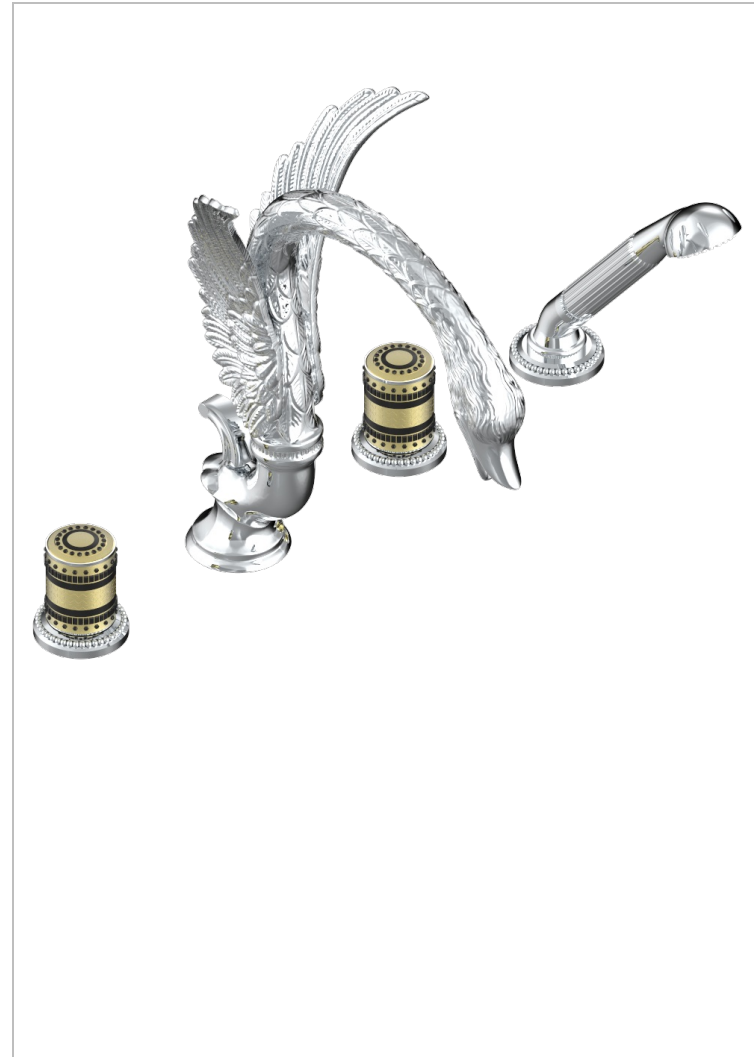

MONTE CARLO - SCHWARZES PORZELLAN, GOLD

U8B-112BSG

4-loch-wannenbatterie 3/4" zur standmontage, mit ausziehbarer brausegarнитель, super goliath auslauf und automatischer umstellung von brause auf wannenauslauf

EIGENSCHAFTEN

- ACS : 18ACCLY473
- NF : NF EN 200 - IID/A - Chrome

ZERTIFIZIERUNGEN

VERFÜGBARE OBERFLÄCHEN

- Altnickel - H28
- Blassgold - F30
- Blassgold matt unlackiert - F31
- Bronze hell - D01
- Chrom - A02
- Chrom / gold - G02

- Chrom matt - C02
- Gold - F01
- Gold matt - F07
- Kupfer altrot matt lackiert - H07
- Mattschwarz keramik - D30
- Nickel matt - C01

Silbernickel - B01