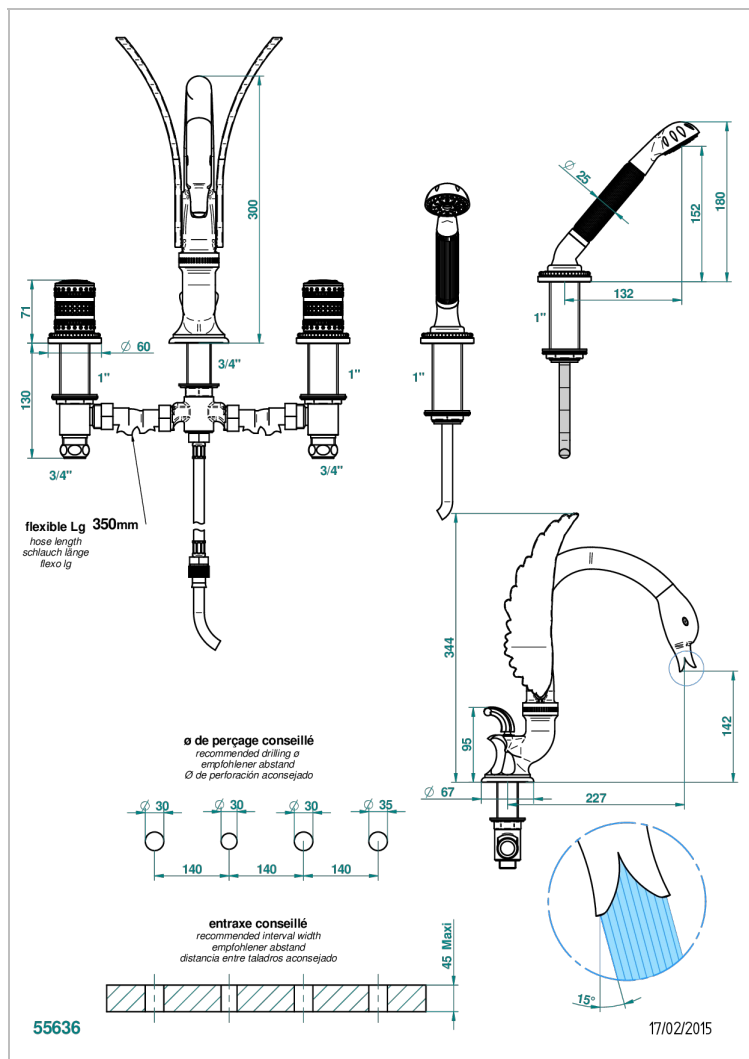

MONTE CARLO PORCELAINE OR BLANC

THG[®]
PARIS

U8C-112BSG

Mélangeur bain-douche 4 trous sur gorge avec bec super goliath à inversion

CARACTÉRISTIQUES

- Têtes à disques céramique 3/4" 1/4 tour
- Bec à écoulement libre
- Inverseur automatique
- Flexible métallique 2 m double agrafage avec système de changement par le dessus
- Douchette en laiton avec tapis Easyclean, réducteur de débit et clapet anti-retour
- Bec grand modèle
- ACS : 18ACCLY473
- NF : NF EN 200 - IID/A - Chrome

Vieux nickel - H28