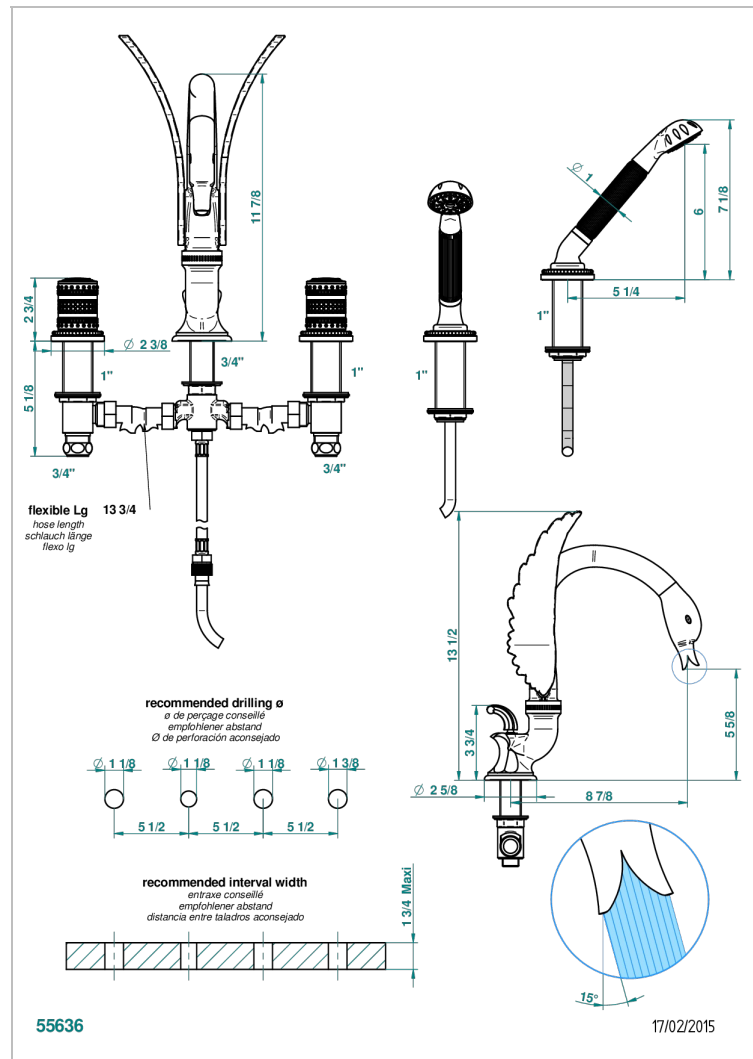

MONTE CARLO PORCELAINE OR BLANC

U8C-112BSG

Mélangeur bain-douche 4 trous sur gorge avec bec super goliath à inversion

THG[®]
PARIS

CARACTÉRISTIQUES

- Têtes à disques céramique 3/4" 1/4 tour
- Bec à écoulement libre
- Inverseur automatique
- Flexible métallique 2 m double agrafage avec système de changement par le dessus
- Douchette en laiton avec tapis Easyclean, réducteur de débit et clapet anti-retour
- Bec grand modèle
- ACS : 18ACCLY473
- NF : NF EN 200 - IID/A - Chrome

CERTIFICATIONS

FINITIONS DISPONIBLES

Bronze clair - D01
Chromé - A02
Chromé / doré - G02
Chromé mat - C02
Doré brillant - F01
Doré mat - F07

Nickel brillant - B01
Nickel mat - C01
Noir mat céramique - D30
Or pâle - F30
Or pâle mat - F31
Vieux cuivre rouge mat - H07

Vieux nickel - H28