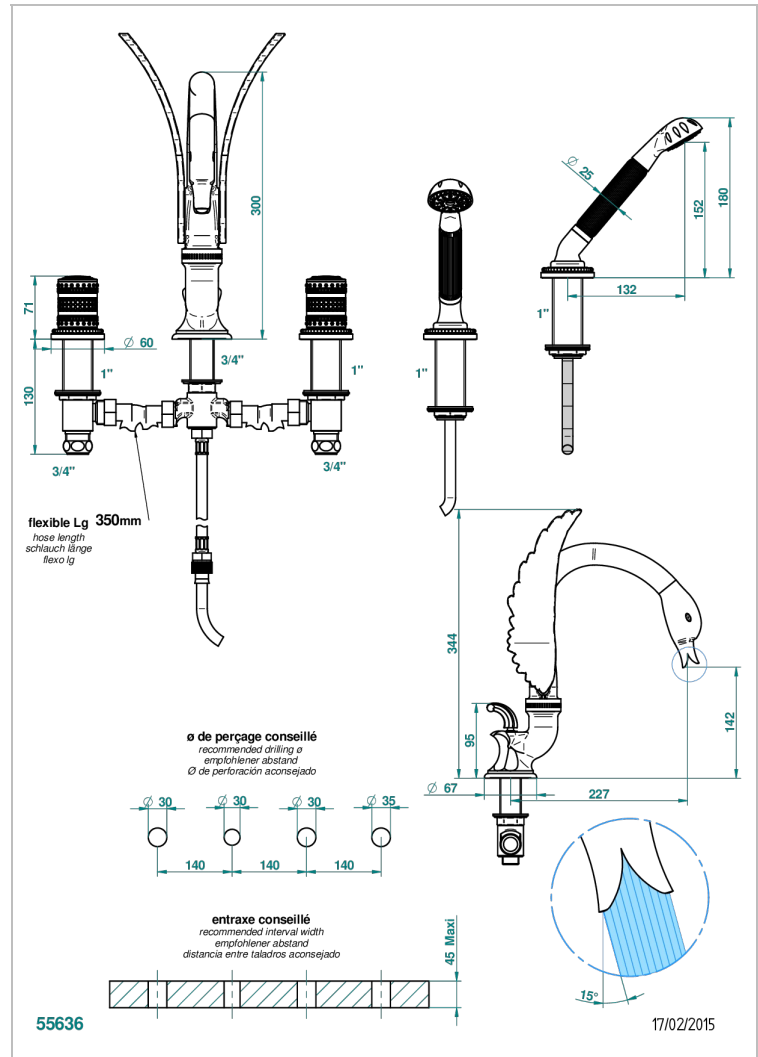

# MONTE CARLO PORCELAINE OR BLANC

U8C-112BSG

THG<sup>®</sup>  
PARIS

Mélangeur bain-douche 4 trous sur gorge avec bec super goliath à inversion

## CARACTÉRISTIQUES

- Têtes à disques céramique 3/4" 1/4 tour
- Bec à écoulement libre
- Inverseur automatique
- Flexible métallique 2 m double agrafage avec système de changement par le dessus
- Douchette en laiton avec tapis Easyclean, réducteur de débit et clapet anti-retour
- Bec grand modèle
- ACS : 18ACCLY473
- NF : NF EN 200 - IID/A - Chrome

Vieux nickel - H28