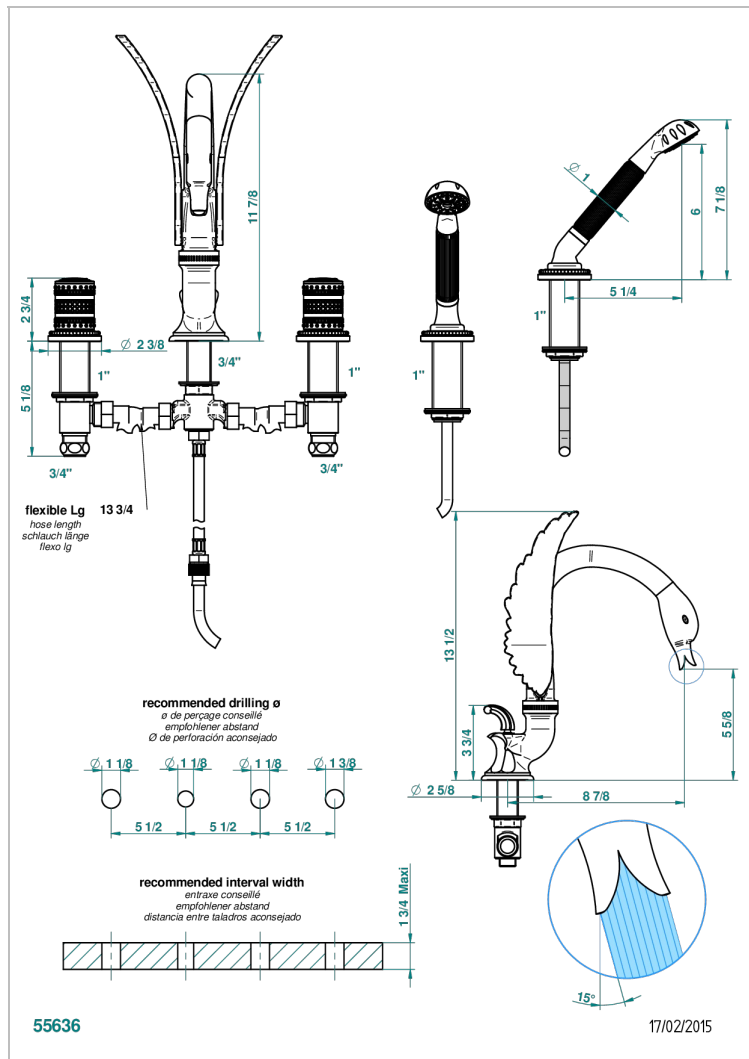

MONTE CARLO PORCELAINE OR BLANC

U8C-112BSG

Mélangeur bain-douche 4 trous sur gorge avec bec super goliath à inversion

CARACTÉRISTIQUES

- Têtes à disques céramique 3/4" 1/4 tour
- Bec à écoulement libre
- Inverseur automatique
- Flexible métallique 2 m double agrafage avec système de changement par le dessus
- Douchette en laiton avec tapis Easyclean, réducteur de débit et clapet anti-retour
- Bec grand modèle
- ACS : 18ACCLY473
- NF : NF EN 200 - IID/A - Chrome

CERTIFICATIONS

FINITIONS DISPONIBLES

Bronze clair - D01
Chromé - A02
Chromé / doré - G02
Chromé mat - C02
Doré brillant - F01
Doré mat - F07

Nickel brillant - B01
Nickel mat - C01
Noir mat céramique - D30
Or pâle - F30
Or pâle mat - F31
Vieux cuivre rouge mat - H07

Vieux nickel - H28