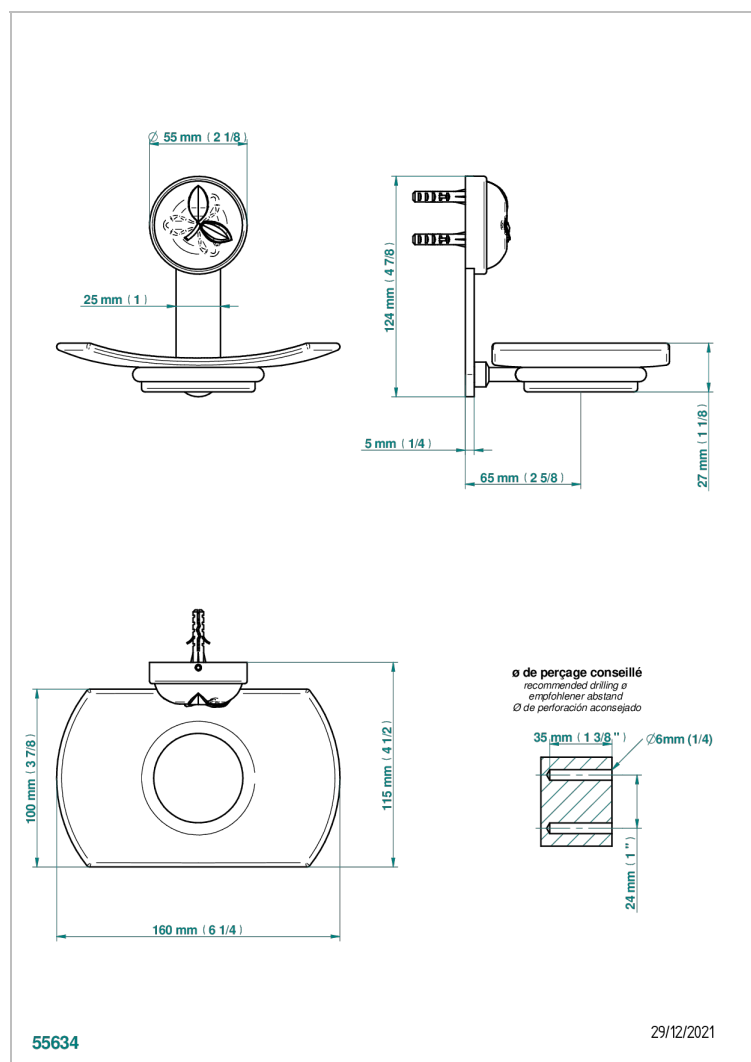

POMME CRISTAL LUSTROSO DORADO

THG[®]
PARIS

A46-500

Jabonera mural

CARACTERÍSTICAS

- Pomme cristal lustroso dorado
- Jabonera mural

ACABADOS DISPONIBLES

Bronce claro - D01
Cerámica negra mate - D30
Cobre viejo mate - H07
Cromo - A02
Cromo / dorado - G02
Cromo mate - C02