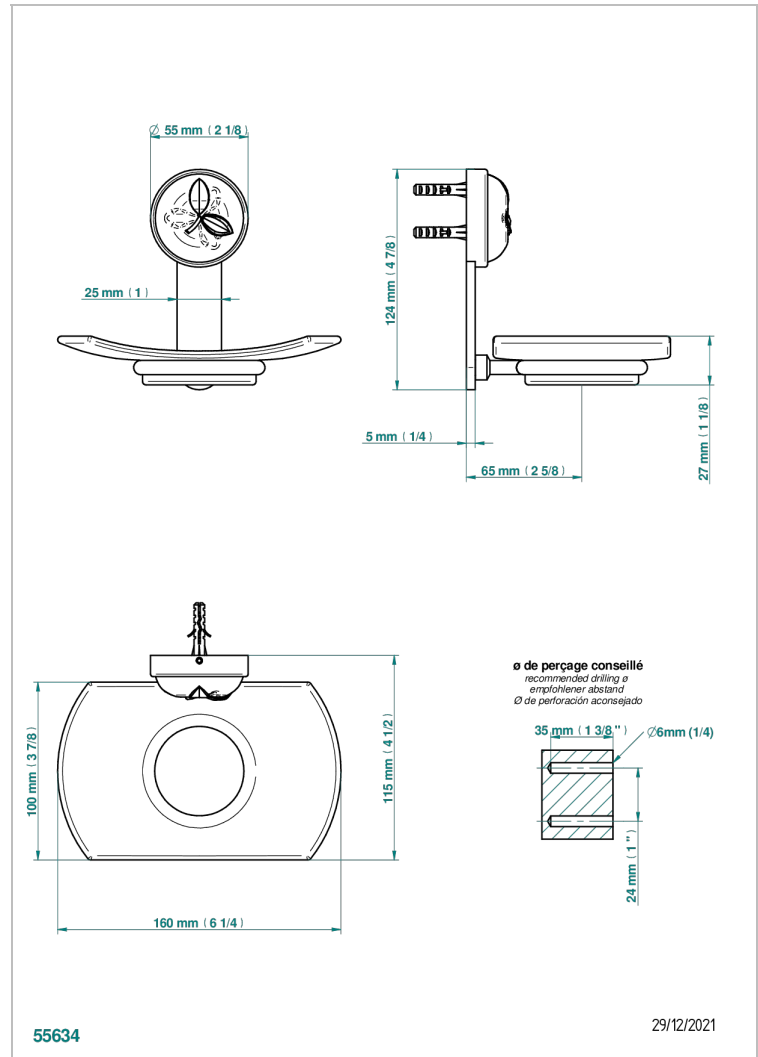

POMME CRISTAL LUSTRE OR

A46-500

Porte-savon mural avec coupelle en verre

THG[®]
PARIS

CARACTÉRISTIQUES

- Accessoire en laiton
- Coupelle en verre

FINITIONS DISPONIBLES

Bronze clair - D01
Chromé - A02
Chromé / doré - G02
Chromé mat - C02
Doré brillant - F01
Doré mat - F07