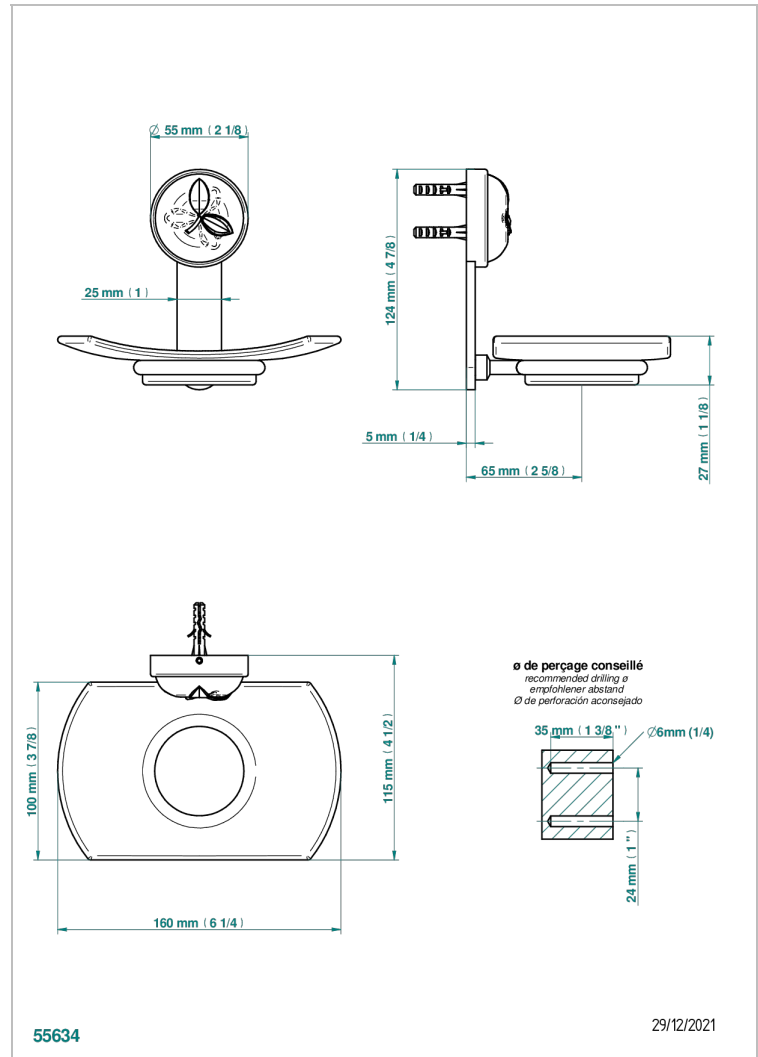

# POMME CRISTAL LUSTRE OR

A46-500

Porte-savon mural avec coupelle en verre

THG<sup>®</sup>  
PARIS

## CARACTÉRISTIQUES

- Accessoire en laiton
- Coupelle en verre