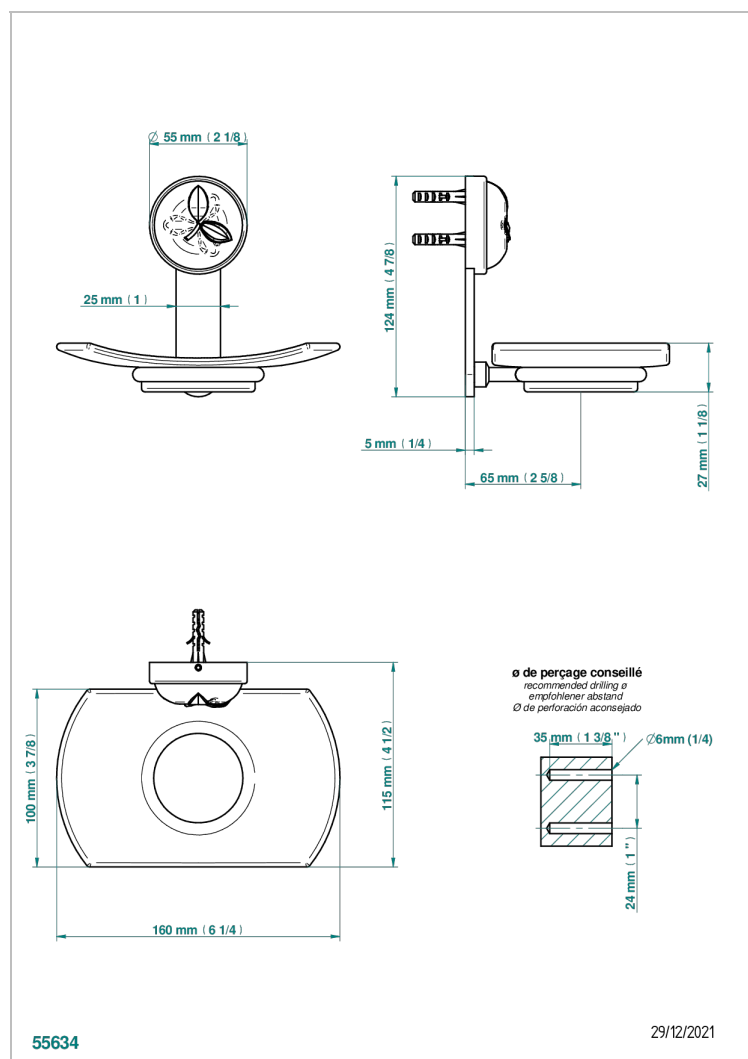

POMME CRISTAL LUSTROSO DORADO

THG[®]
PARIS

A46-500

Jabonera mural

CARACTERÍSTICAS

- Pomme cristal lustroso dorado
- Jabonera mural

ACABADOS DISPONIBLES

Bronce claro - D01
Cerámica negra mate - D30
Cobre viejo mate - H07
Cromo - A02
Cromo / dorado - G02
Cromo mate - C02