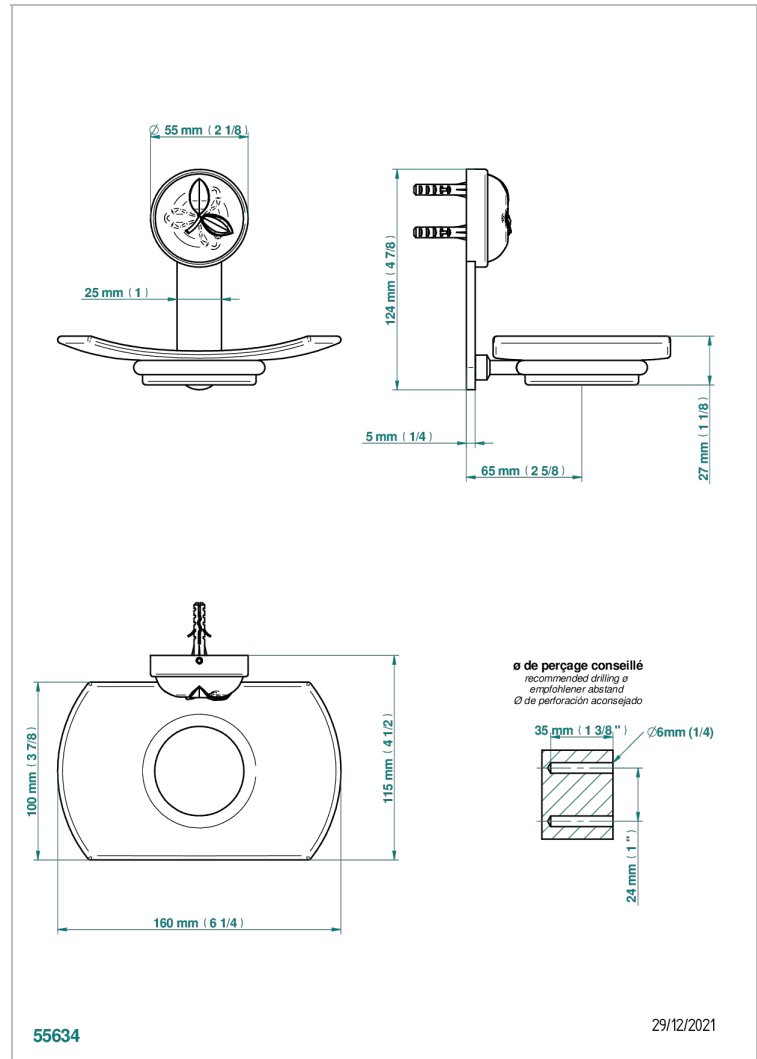

POMME CRISTAL LUSTRE OR

A46-500

Porte-savon mural avec coupelle en verre

THG[®]
PARIS

CARACTÉRISTIQUES

- Accessoire en laiton
- Coupelle en verre

FINITIONS DISPONIBLES

Bronze clair - D01
Chromé - A02
Chromé / doré - G02
Chromé mat - C02
Doré brillant - F01
Doré mat - F07