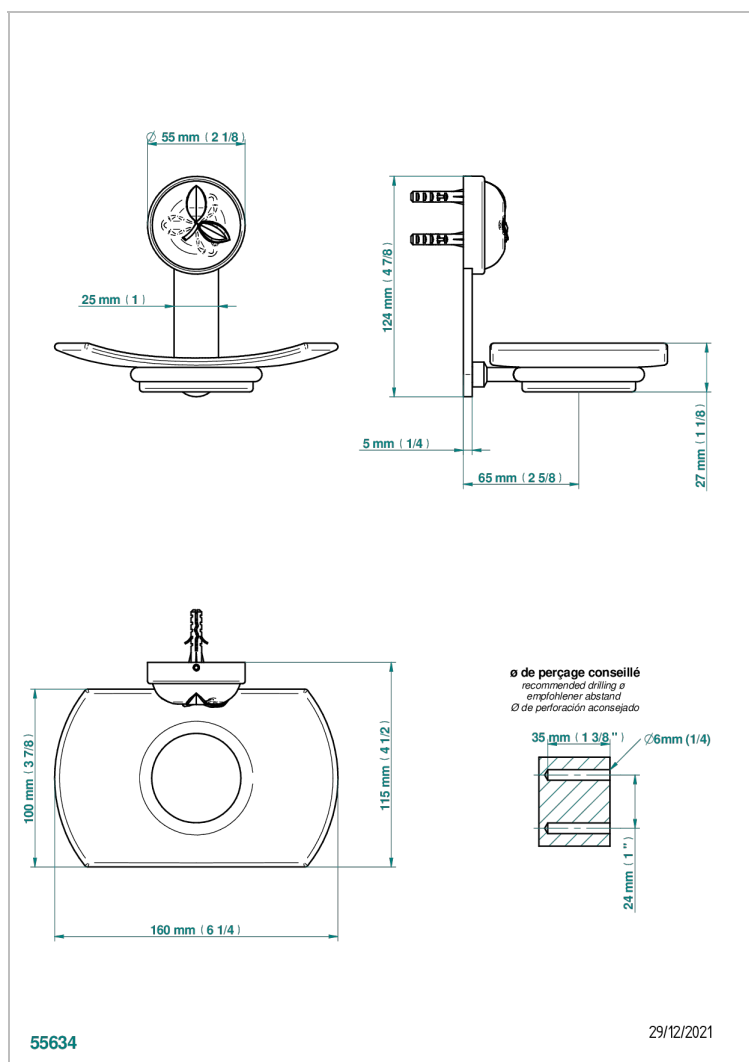

POMME CRISTAL LUSTROSO DORADO

THG
PARIS

A46-500

Jabonera mural

CARACTERÍSTICAS

- Pomme cristal lustroso dorado
- Jabonera mural

ACABADOS DISPONIBLES

Bronce claro - D01
Cerámica negra mate - D30
Cobre viejo mate - H07
Cromo - A02
Cromo / dorado - G02
Cromo mate - C02