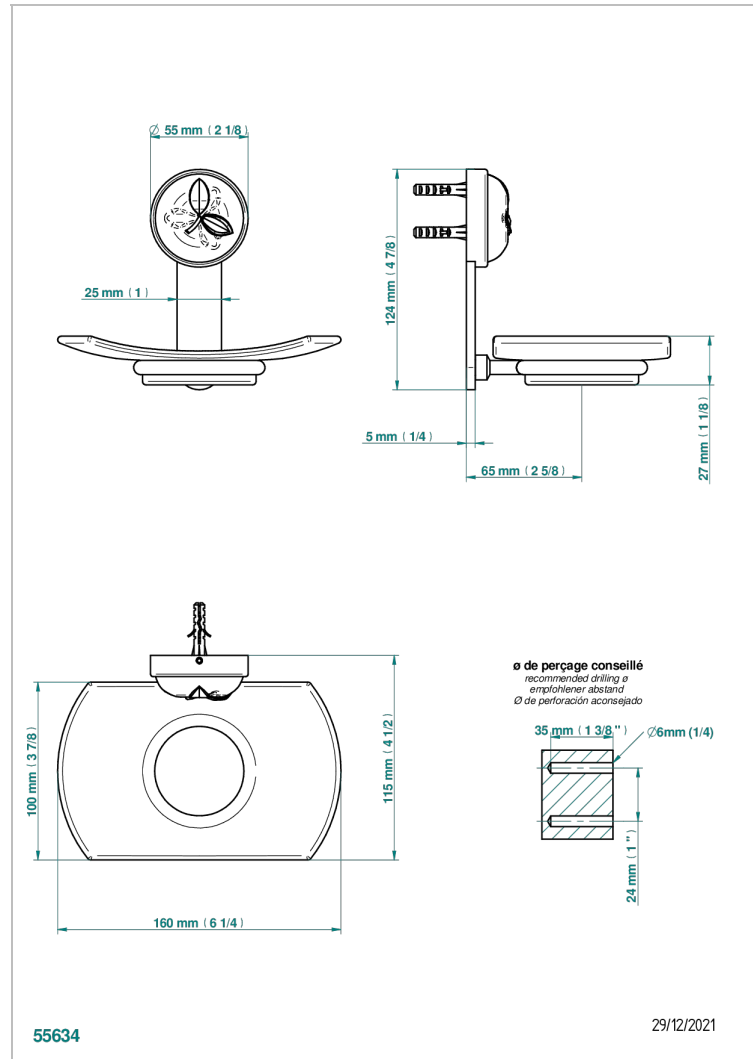

POMME KRISTALL-GOLDGLANZ

A46-500

Seifenschale aus Messing mit Glaseinsatz zur Wandmontage

THG[®]
PARIS

EIGENSCHAFTEN

- Pomme Kristall-Goldglanz
- Seifenschale aus Messing mit Glaseinsatz zur Wandmontage

VERFÜGBARE OBERFLÄCHEN