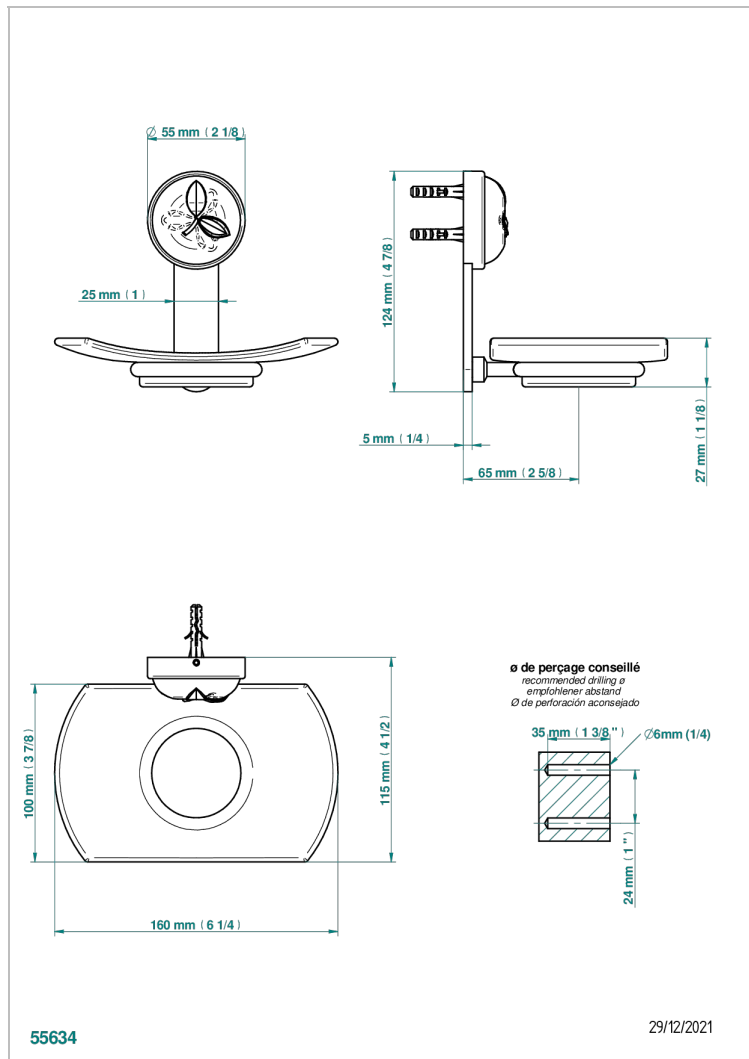

POMME GOLD LUSTER CRYSTAL

A46-500

壁挂式肥皂架，带玻璃肥皂碟

特色

- Pomme Gold luster crystal
- 壁挂式肥皂架，带玻璃肥皂碟

可选饰面

Black ceram - D30
Blush PVD - H62
Graphite PVD - H64
Matt Umber PVD - H67
Matt blush PVD - H60
Matt graphite PVD - H65