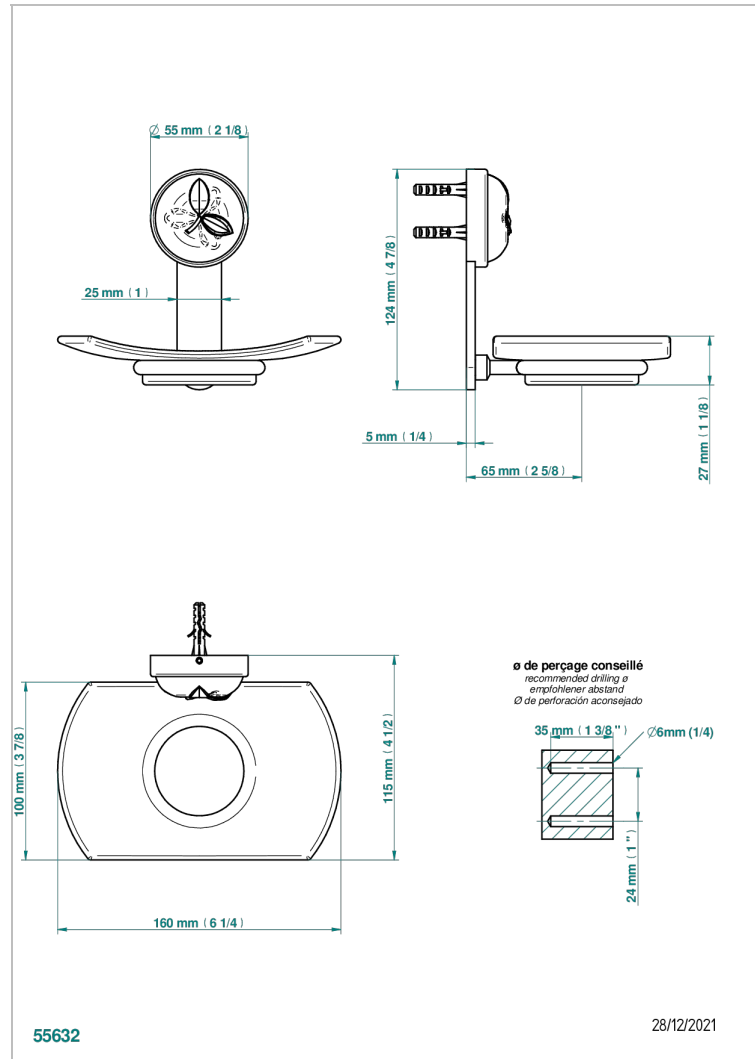

POMME CRISTAL CLAIR SATINE

A42-500

Porte-savon mural avec coupelle en verre

THG
PARIS

CARACTÉRISTIQUES

- Accessoire en laiton
- Coupelle en verre

FINITIONS DISPONIBLES

Bronze clair - D01
Chromé - A02
Chromé / doré - G02
Chromé mat - C02
Doré brillant - F01
Doré mat - F07