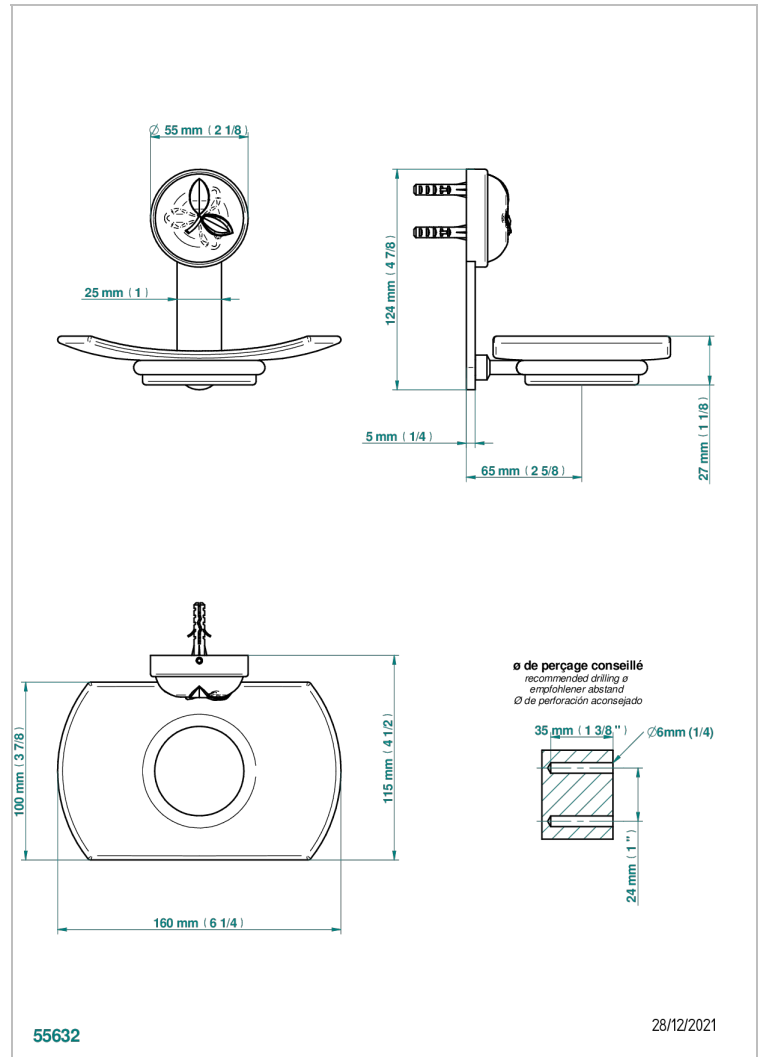

POMME, CRISTAL SATINADO

A42-500

Jabonera mural

THG[®]
PARIS

CARACTERÍSTICAS

- Pomme, cristal satinado
- Jabonera mural

ACABADOS DISPONIBLES

Bronce claro - D01
Cerámica negra mate - D30
Cobre viejo mate - H07
Cromo - A02
Cromo / dorado - G02
Cromo mate - C02