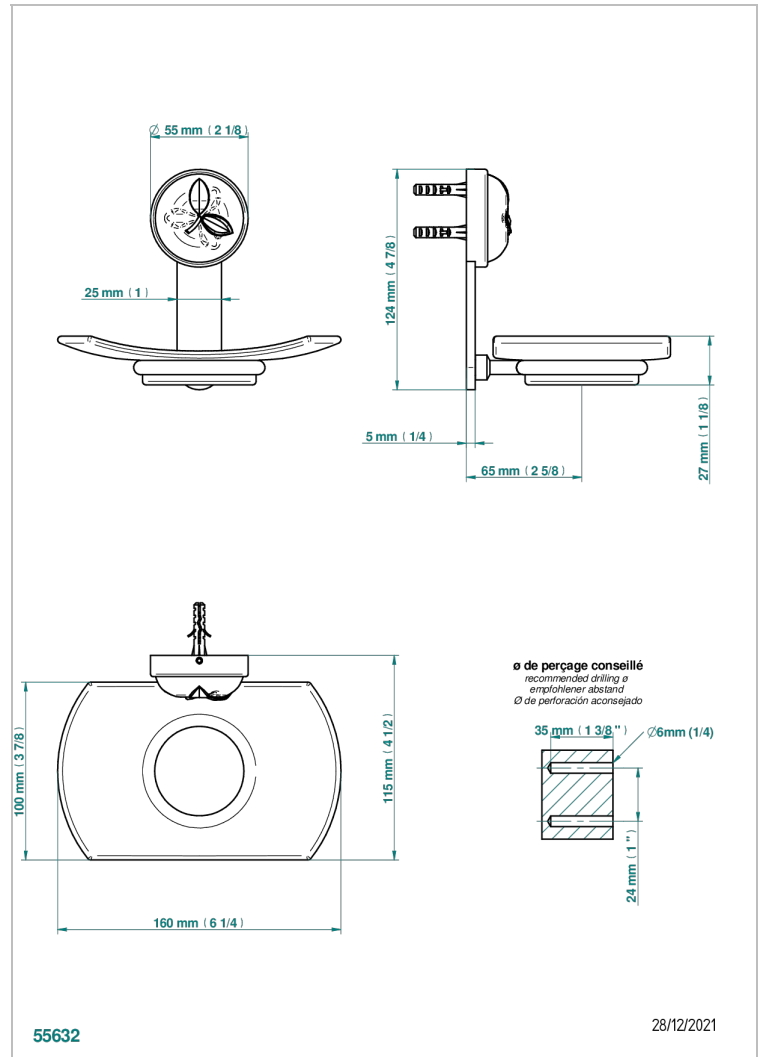

# POMME CRISTAL CLAIR SATINE

A42-500

Porte-savon mural avec coupelle en verre

THG<sup>®</sup>  
PARIS

## CARACTÉRISTIQUES

- Accessoire en laiton
- Coupelle en verre