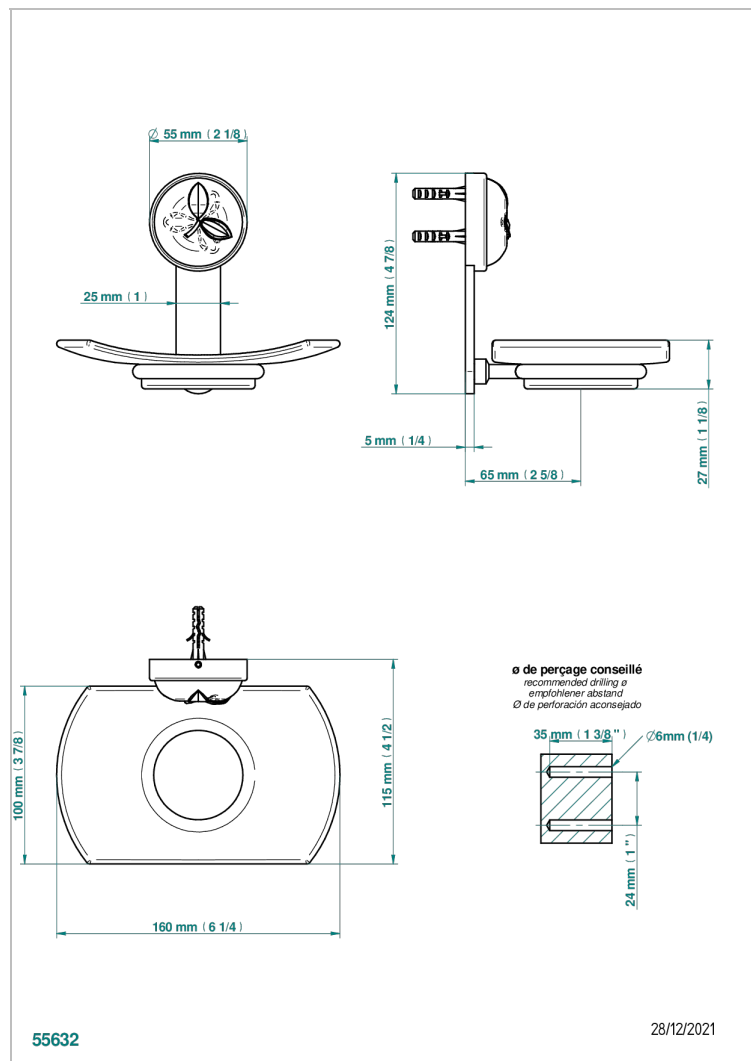

POMME CRISTAL CLAIR SATINE

THG
PARIS

A42-500

Porte-savon mural avec coupelle en verre

CARACTÉRISTIQUES

- Accessoire en laiton
- Coupelle en verre

FINITIONS DISPONIBLES

Bronze clair - D01
Chromé - A02
Chromé / doré - G02
Chromé mat - C02
Doré brillant - F01
Doré mat - F07