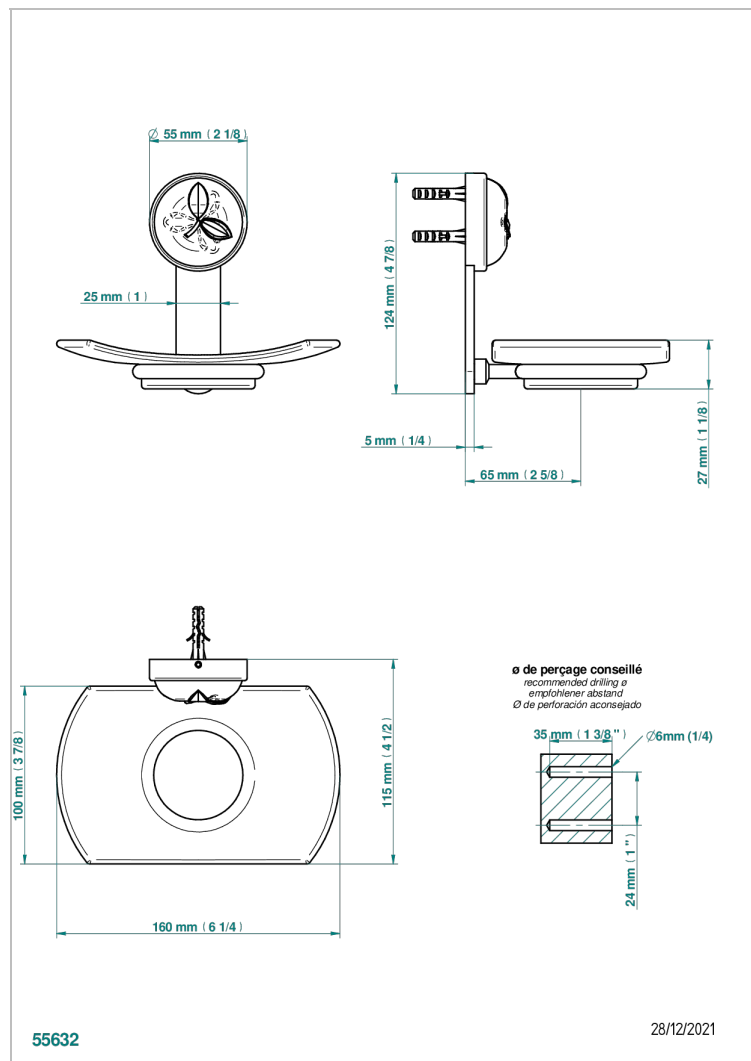

## CARACTERÍSTICAS

- Pomme, cristal satinado
- Jabonera mural