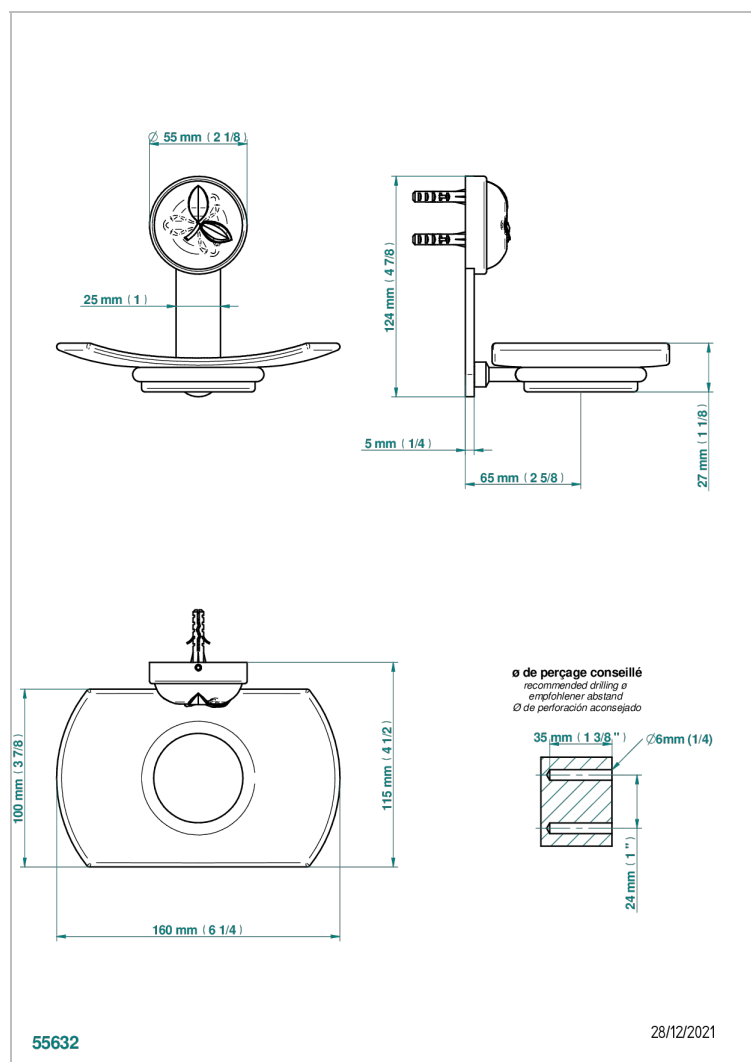

POMME CRISTAL CLAIR SATINE

THG
PARIS

A42-500

Porte-savon mural avec coupelle en verre

CARACTÉRISTIQUES

- Accessoire en laiton
- Coupelle en verre

FINITIONS DISPONIBLES

Bronze clair - D01
Chromé - A02
Chromé / doré - G02
Chromé mat - C02
Doré brillant - F01
Doré mat - F07