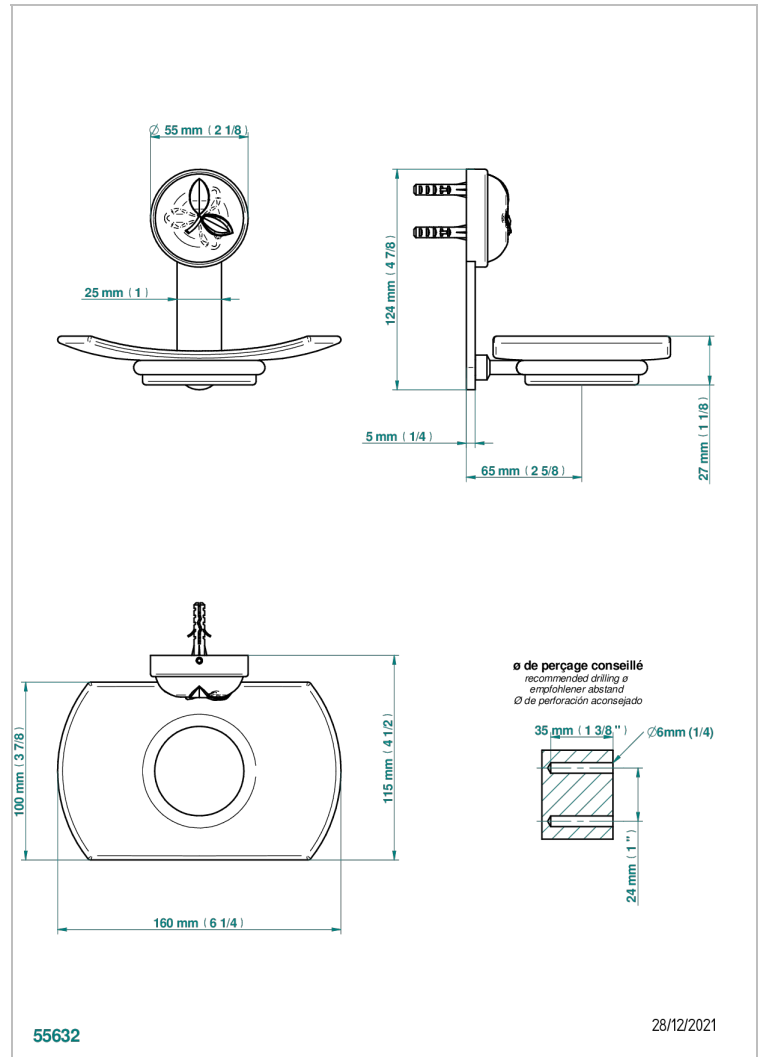

## CARACTERÍSTICAS

- Pomme, cristal satinado
- Jabonera mural