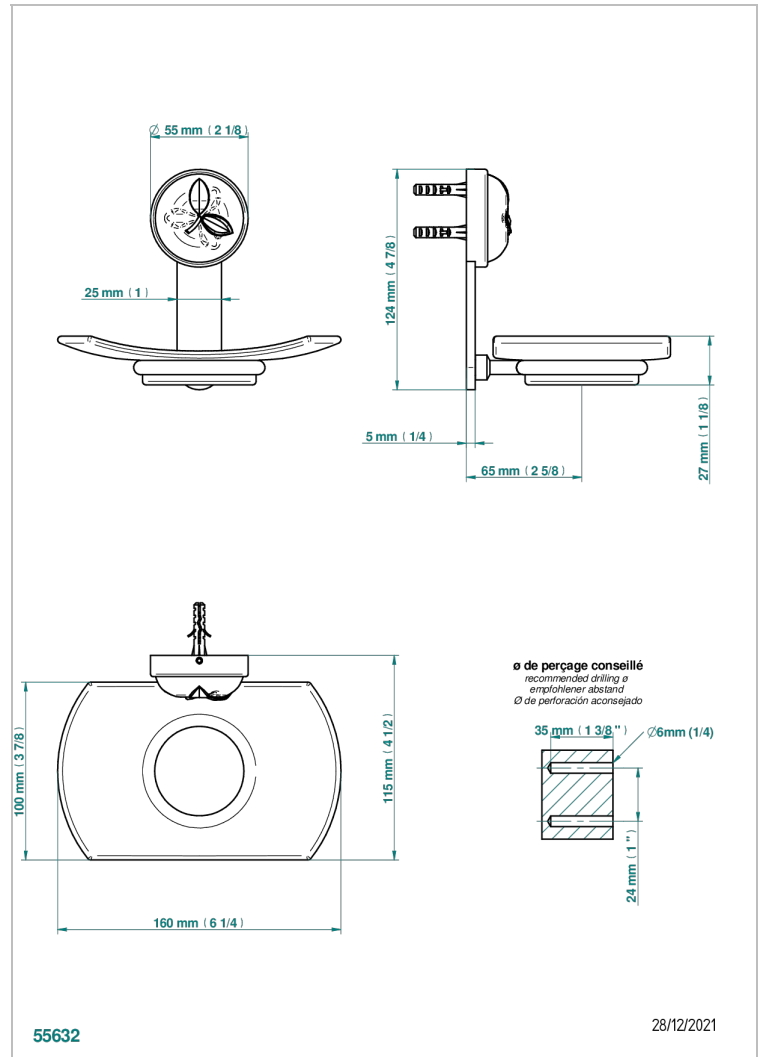

POMME, KRISTALL SATINIERT

A42-500

Seifenschale aus Messing mit Glaseinsatz zur Wandmontage

THG
PARIS

EIGENSCHAFTEN

- Pomme, Kristall satiniert
- Seifenschale aus Messing mit Glaseinsatz zur Wandmontage

VERFÜGBARE OBERFLÄCHEN