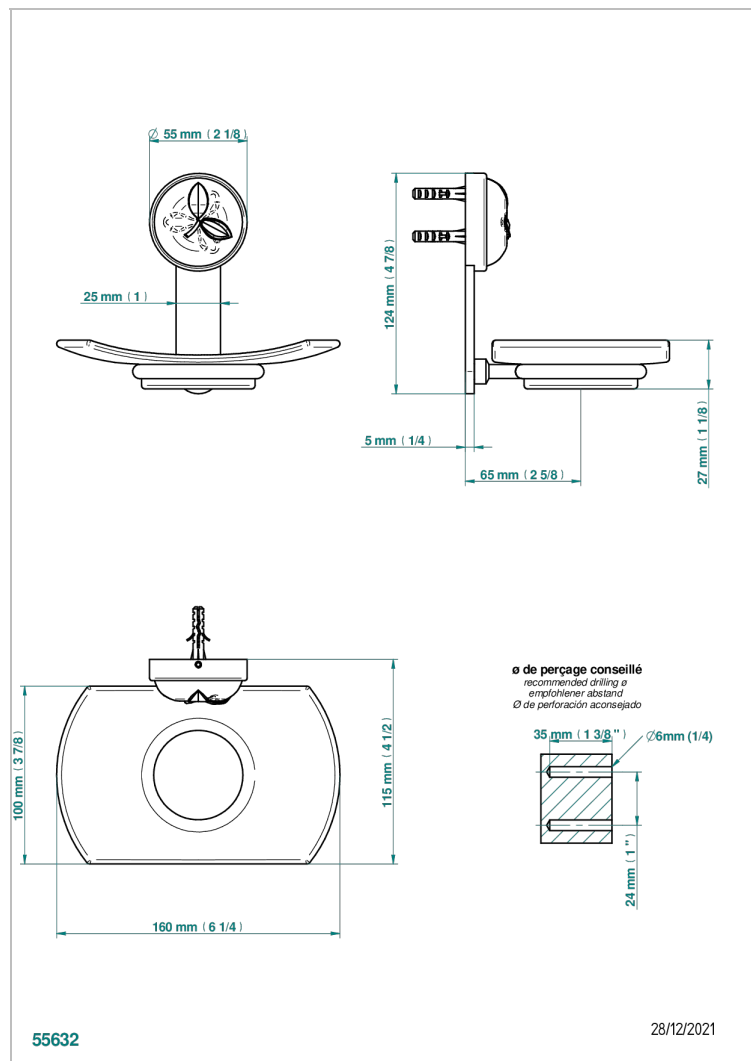

POMME CLEAR SATIN CRYSTAL

A42-500

壁挂式肥皂架，带玻璃肥皂碟

特色

- Pomme Clear satin crystal
- 壁挂式肥皂架，带玻璃肥皂碟

可选饰面

Black ceram - D30
Blush PVD - H62
Graphite PVD - H64
Matt Umber PVD - H67
Matt blush PVD - H60
Matt graphite PVD - H65