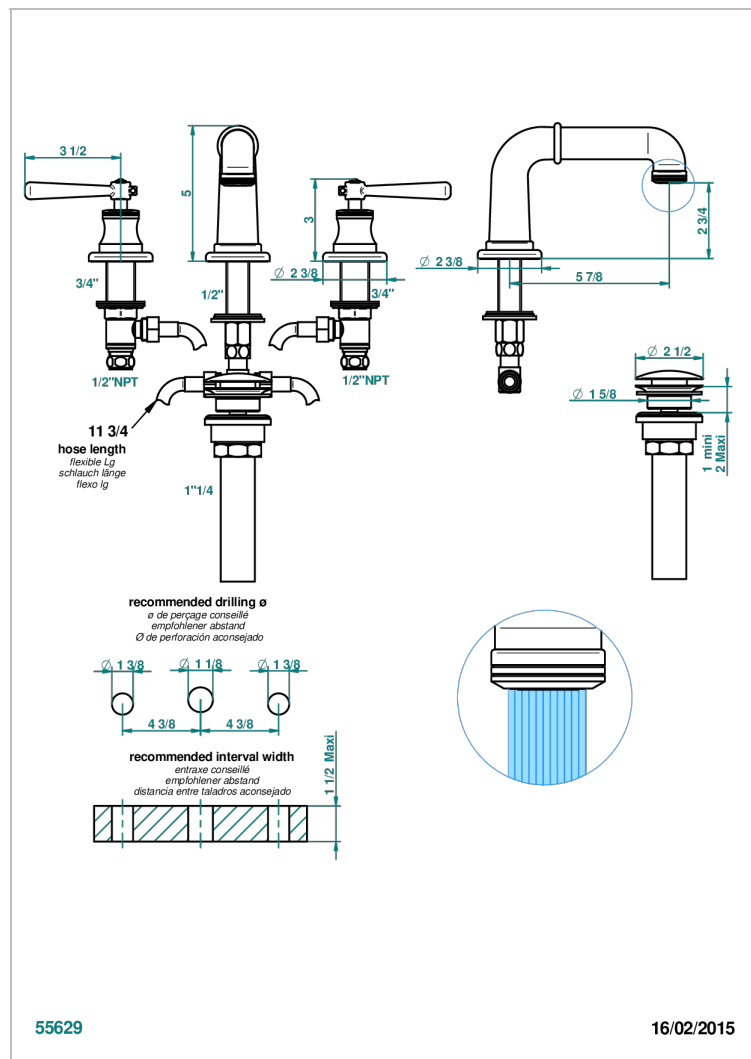

BEAUBOURG A MANETTES

G7B-151/US

Mélangeur de lavabo 3 trous avec vidage, standard américain

THG[®]
PARIS

CARACTÉRISTIQUES

- Laiton sans plomb
- Têtes à disques céramique 1/2" 1/4 tour
- Aérateur-mousseur
- Fourni avec vidage clic clac
- Vidage et raccords aux standards US

SPÉCIFICATIONS TECHNIQUES

- Recommandé : 3 bars (max. 5 bars) - Advised : 43,5 psi (max. 72 psi)
- 5,7 l/min à 3 bars (1.5 gpm at 43.5 psi)

FINITIONS DISPONIBLES

Bronze clair - D01
Chromé - A02
Chromé / doré - G02
Chromé mat - C02
Doré brillant - F01
Doré mat - F07